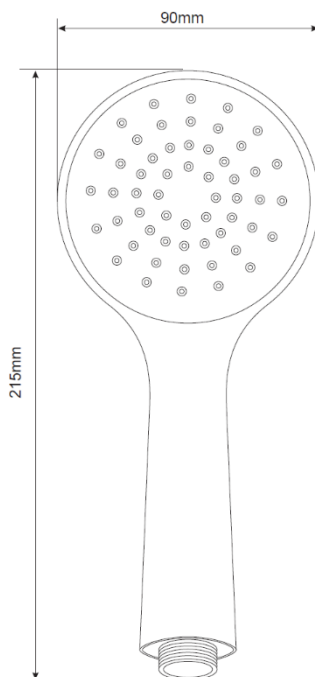

Produktblad nr. 19251.00

2022.10

TARGET® Basic jet håndbruser 1 jet, krom

Info: Bruser Ø90 med easy clean gummisier, 1 jet/strålefunktion

Vandstrøm: 17 l pr. minut ved 3 bar vandtryk

Montering: På bruseslange 1/2" omløber