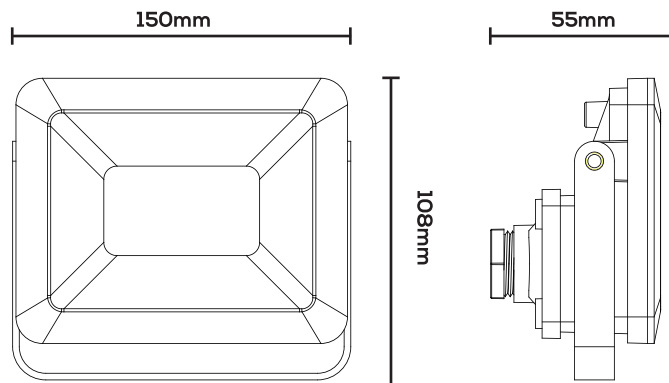

E ⚡ Line

20W CRYSTAL FLOODLIGHT

**THORKILD
LARSEN A/S**

Art. No. 8530631

Algade 43 - 4000 Roskilde - Denmark ☎ +45 48186666 - www.thorkild-larsen.dk

TEKNISKE DATA

Watt	20W
Drift strøm	0.098A
Start strøm	1.48A
Lumen	1600lm
Lumen per watt	80lm/Watt
Flux 90° vinkel	880lm
Flux 100° vinkel	1600lm
Spredningsvinkel	110 grader
Candela	702.9cd
Kelvin	4000K
Farvegengivelsesindeks	Ra > 80
Energi Klasse	A
Levetid i timer (L70)	30,000 timer
Tænd/sluk - antal	15,000 gange
Starttid til 60% af fuld lumen	straks
Kan lampe dæmpes	Nej
Svarende til glødepære watt	60W
Vægt	0.380kg
Lampe mål mm	150*mm*108mm*55mm
Tæthedsklasse	IP65
Max vind overflade	0.016m ²
Indbygget transientbeskyttelse	
KV	L-N 500V; L-PE,N-PE 1KV
Flicker value	

FLUX KURVE

FLUX DIAGRAM