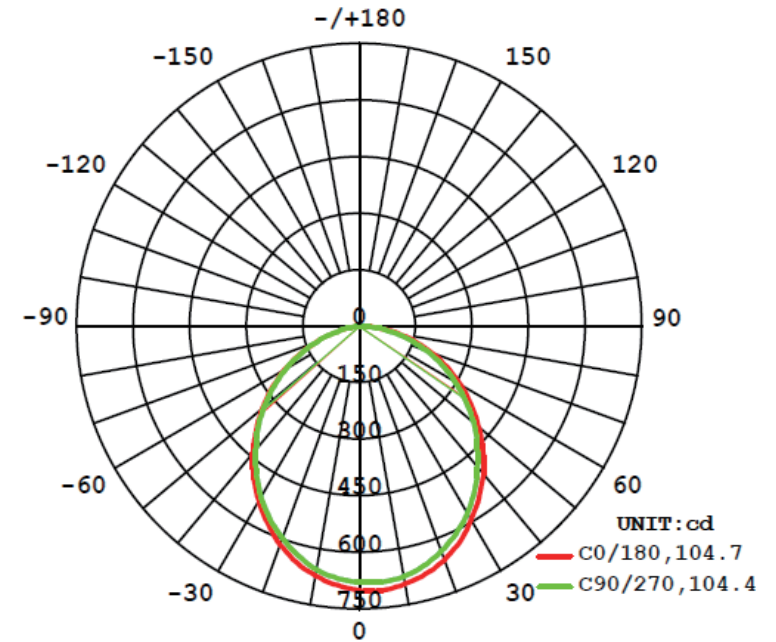

E ⚡ Line

20W CRYSTAL FLOODLIGHT

**THORKILD
LARSEN A/S**

Art. No. 8530631

Algade 43 - 4000 Roskilde - Denmark ☎ +45 48186666 - www.thorkild-larsen.dk

TEKNISKE DATA

Watt	20W
Drift strøm	0.098A
Start strøm	1.48A
Lumen	1600lm
Lumen per watt	80lm/Watt
Flux 90° vinkel	880lm
Flux 100° vinkel	1600lm
Spredningsvinkel	110 grader
Candela	702.9cd
Kelvin	4000K
Farvegengivelsesindeks	Ra > 80
Energi Klasse	A
Levetid i timer (L70)	30,000 timer
Tænd/sluk - antal	15,000 gange
Starttid til 60% af fuld lumen	straks
Kan lampe dæmpes	Nej
Svarende til glødepære watt	60W
Vægt	0.380kg
Lampe mål mm	150*mm*108mm*55mm
Tæthedsklasse	IP65
Max vind overflade	0.016m ²
Indbygget transientbeskyttelse	
KV	L-N 500V; L-PE,N-PE 1KV
Flicker value	

FLUX KURVE

FLUX DIAGRAM