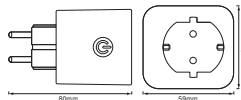

TEKNISKE DATA

ELEKTRISKE DATA

Nominal spænding	230 V
Driftsfrekvens	50 Hz
Forsynings frekvens	50 Hz

DIMENSIONER & VÆGT

Produktvægt	97,00 g
Længde	80,0 mm
Bredde	49 mm
Bredde (inkl. runde armaturer)	49 mm
Højde	59 mm
Højde (inkl. cylinderarmaturer)	59 mm