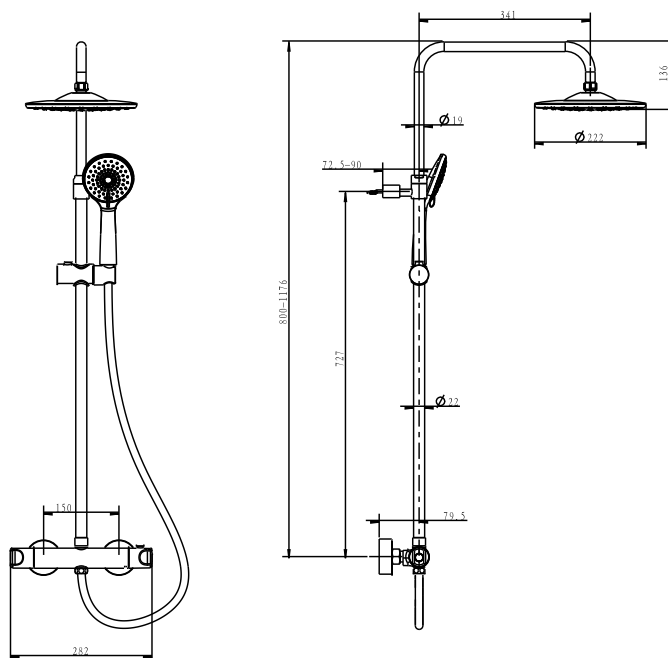

Produktblad nr. 4014.26 – 4014.41

2021.06

4014.41

4014.26

GEYSER® Mini 150CC termostat brusesæt med ECO stop

Mat guld og sort

Indbygningen af armaturet skal udføres, så eventuelle utætheder umiddelbart kan konstateres. Anvendelse af armaturet i bygninger, der er omfattet af bygningsreglementernes bestemmelse om lydforhold og vandstrøm, kan ske i henhold til de retningslinjer, der er angivet i DS 439 (Norm for vandinstallationer).

- Brusere: Hovedbruser Ø222 mm, håndbruser Ø100 mm 3 jet, bruserslange 150 cm
Betjening: Termostatarmatur venstre greb vandstrøm/omsifter, højre greb temperaturjustering
Montering: På væg, armatur ¾" tilgang bagfra med 150 cm centerafstand gennem ½" x ¾" excentriske overgangsnippel.
Materiale: Messing, rustfrit stål, silikone, sort bruserslange PVC, mat guld rustfrit stål EPDM med slange, anti-twist omløber.
Indsatse: Regulering, keramisk spindel. Termostat, messing unit, bi-metal
Indikator: Termostat + 38° -
Vandstrøm: 10 l pr. minut ved 3 bar vandtryk med vandsparer
Indløbstemp.: Maks 80°C
Drifts tryk: 1-6 bar
Test: DS/EN1111
Mærket med: GEYSER® logo
Tilbehør: Vægrosetter, skruer og plugs for montering