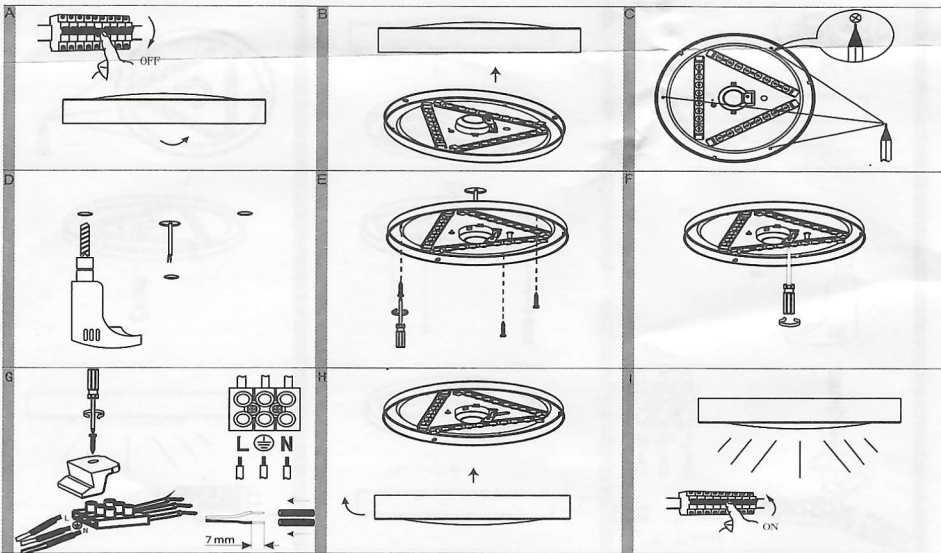

Specifications

ART.NR.	719907	719921	719938
Form	Round	Round	Round
Effekt (watt)	18W	36W	12W
Driftsspænding	230V	230V	230V
Lumen	1440 lm	2800lm	900lm
Farvetemperatur	3000K	3000K	3000K
Levetid i timer	25,000T.	25,000T.	25,000T.
Spredningsvinkel (°)	120°	120°	120°
Mål (diam. X højde)	φ 335*62mm	φ 435*68mm	φ 285*62mm

MONTERINGS- OG BETJENINGSVEJLEDNING

Almene sikkerhedsforskrifter

Forebyggende sikkerhedsforskrifter

Anvenderen skal overholde sikkerhedsforskrifterne og respekterer advarsler så driften af armaturet er sikker. Venligst læs betjeningsvejledningen inden start.

Armaturet må ikke tildækkes når det er tændt. Monter armaturet udenfor børn og dyrs rækkevidde. Anden form for anvendelse af armaturet end beskrevet her, kan ødelægge produktet og bringe anvenderen og andre i fare på grund af f.eks. korslutning, brand eller el-shock. Ændringer eller modifikationer af produkter er ikke tilladt.

Det er vigtigt at sikkerhedsforskrifterne altid overholdes!

Armaturet er ikke sikkert at anvende, hvis:

Monteringsvejledning

Bemærk:

- Installation skal udføres af person med behørig viden og erfaring.
- Anvend installationskabel til udendørs brug såfremt produktet monteres udendørs.
- Lysdæmper kan IKKE anvendes i forbindelse med dette produkt.

	1x
	3x
	3x
	3x
	1x

Emballagens indhold:

- 1X LED Armatur
- 1X Monteringsdele
- 1X Manual

Bortskaffelse af produktet

Gamle produkter der er markeret med dette symbol må ikke lægges i det alm. husholdningsaffald.

Vedligeholdelse og garanti

Før rengøring skal armaturet kobles fra. Anvend ikke kraftige eller aggressive rengøringsmidler ved rengøring. Produktet er fra fabrikken nøje undersøgt for produktions- og funktionsfejl.

Skulle man alligevel have behov for at reklamere, skal man henvende sig i butikken, hvor produktet er indkøbt. Medbring kvittering for købet.

Der er 2 års garanti fra indkøbsdatoen i h.t. gældende lovgivning. Garantien omfatter dog ikke ukorrekt anvendelse af produktet samt alm. slitage og ødelæggelse.

Vi forbeholder os retten til tekniske modifikationer og tager forbehold for stave- og trykfejl i denne publikation.

CE deklARATION

Dette produkt er fremstillet i h.t. flg. direktiver:
LVD 2014/35/EU
EMC 2014/30/EU
RoHS 2011/65/EU

IP44

RoHS