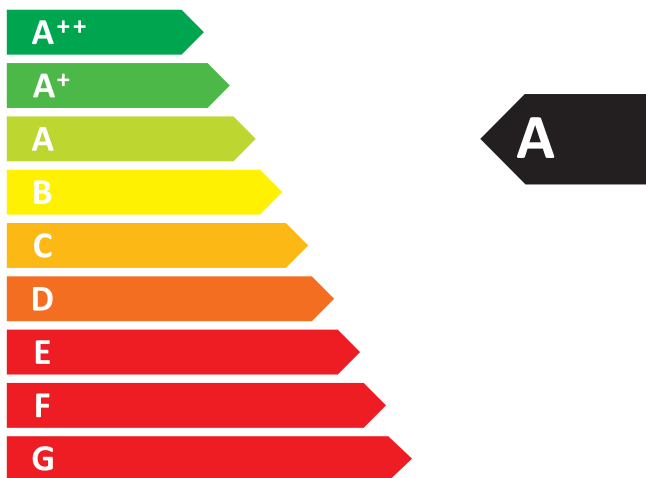

ENERG
енергия · ενεργεια

LC-150 Zibro made

by Toyotomi

LC-150

4,7
kW

ENERGIA · ЕНЕРГИЯ · ΕΝΕΡΓΕΙΑ · ENERGIJA · ENERGY · ENERGIE · ENERGI

2015/1186