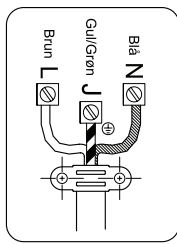

60mm

85mm

DKS-503 ADVARSELS INSTRUKTION

1. Pas på med ikke at klippe jordlederen (gul/grøn) for kort.
2. Der skal bruges 3G0,75mm² 3G1,0mm² eller 3G1,5mm² ledning for tilslutning af dette produkt.

Så meget må du max. belaste din forlængerledning

Max Watt	Kvadraten på din ledning	Max længde på din forlængerledning
2300W/10A	0.75mm ²	5m
	1.0mm ²	30m
2990W/13A	1.0mm ²	5m
	1.5mm ²	30m
3680W/16A	1.0mm ²	2m
	1.5mm ²	30m