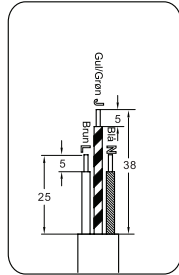

60mm

85mm

DKS-503 ADVARSELS INSTRUKTION

1. Pas på med ikke at klippe jordlederen (gul/grøn) for kort.
2. Der skal bruges 3G0,75mm² 3G1,0mm² eller 3G1,5mm² ledning for tilslutning af dette produkt.

Så meget må du max. belaste din forlængerledning

Max Watt	Kvadraten på din ledning	Max længde på din forlængerledning
2300W/10A	0.75mm ²	5m
	1.0mm ²	30m
2990W/13A	1.0mm ²	5m
	1.5mm ²	30m
3680W/16A	1.0mm ²	2m
	1.5mm ²	30m