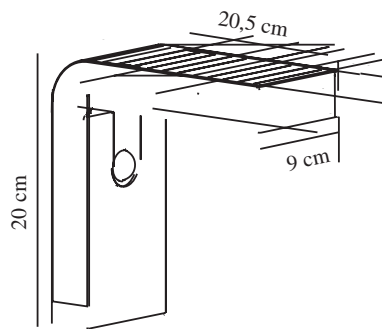

ALYA | VÆGLAMPE | SORT

2118231003

nordlux®

IP-vurdering: IP44
Klasse (klasse 1, klasse 2, klasse 3): Klasse 3 (12V)
Pærefatning: SolarLed

Primært materiale: Plast
Egnet til kystnære områder: False
Farve: Sort

Højde (cm): 20
Bredde (cm): 9

EAN-nummer: 5704924004971
TUN: 2140660

Varenummer: 2118231003
Stk. pr. master-kasse: 3

Salgskasse, højde (cm): 22
Salgskasse, bredde (cm): 11.5
Salgskasse, dybde (cm): 15.5
Salgskasse, volumen (m³): 0.0039
Nettovægt af produkt (kg): 0.635

Lysstyrke (lumen): 400
Farvetemperatur (K): 3000
Ra-værdi : 80
Levetid (timer): 30000
Energiklasse: Exempt
Faktisk effekt (W): 5

- Oplades via solcelle • Bevægelsessensoren tænder lyset
- 5 års LED-garanti

Alya er en trådløs, soldrevet væglampe i et moderne og minimalistisk design. Den oplades af sollys i løbet af dagen og tænder automatisk, når den opfanger bevægelse. Det nedadvendte lys er perfekt til at oplyse din hoveddør, indkørsel eller andre områder med en masse trafik. Nem installation uden behov for ledninger. Nordlux tilbyder 5 års LED-garanti.