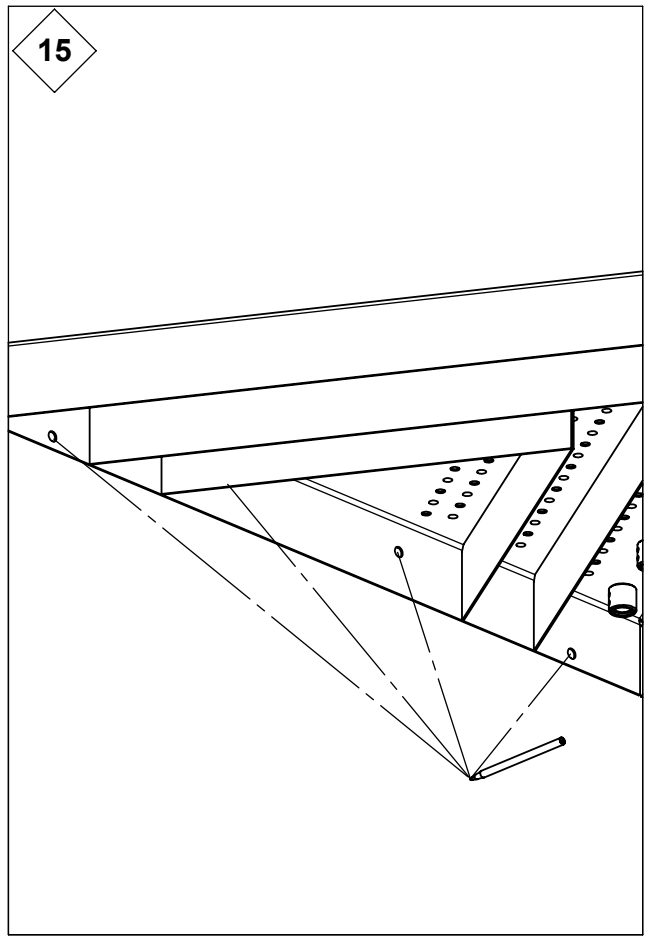

TORONTO / INDUSTRIA V3

Ø 155 cm

Notice de montage
Installation instruction

<p>27</p>  <p>× 1 K1-39214</p>	<p>28</p>  <p>× 2 K2-39010</p>	<p>33</p>  <p>× 5 K1-39030</p>				
<p>50</p>  <p>× 7 K3-06070 Ø10 x 60</p>	<p>51</p>  <p>× 7 K3-04040 Ø10</p>	<p>52</p>  <p>× 7 K3-08001 Ø12 x 60</p>	<p>53</p>  <p>× 2 K3-05021 M8 x 10</p>	<p>54</p>  <p>× 2 K3-03054 M20</p>	<p>55</p>  <p>× 2 K3-04021 Ø20</p>	<p>56</p>  <p>× 118 K3-05055 M6 x 5</p>
<p>57</p>  <p>× 9 K3-08002 Ø8 x 40</p>	<p>58</p>  <p>× 9 K3-06007 Ø6 x 35</p>	<p>59</p>  <p>× 42 K3-03050 M5</p>	<p>60</p>  <p>× 42 K3-01201 M5 x 14</p>	<p>61</p>  <p>× 1 K3-02089 M8 x 100</p>	<p>69</p>  <p>× 1 R1-63272 Ø6 x 25</p>	<p>70</p>  <p>× 1 K3-90001</p>

Ø 155 cm		
	A	B
	mm	mm
11	65	-141
12	87	228
13	286	541
14	612	718
15	982	715
16	1305	532

Concrete
Béton
Hormigón

31