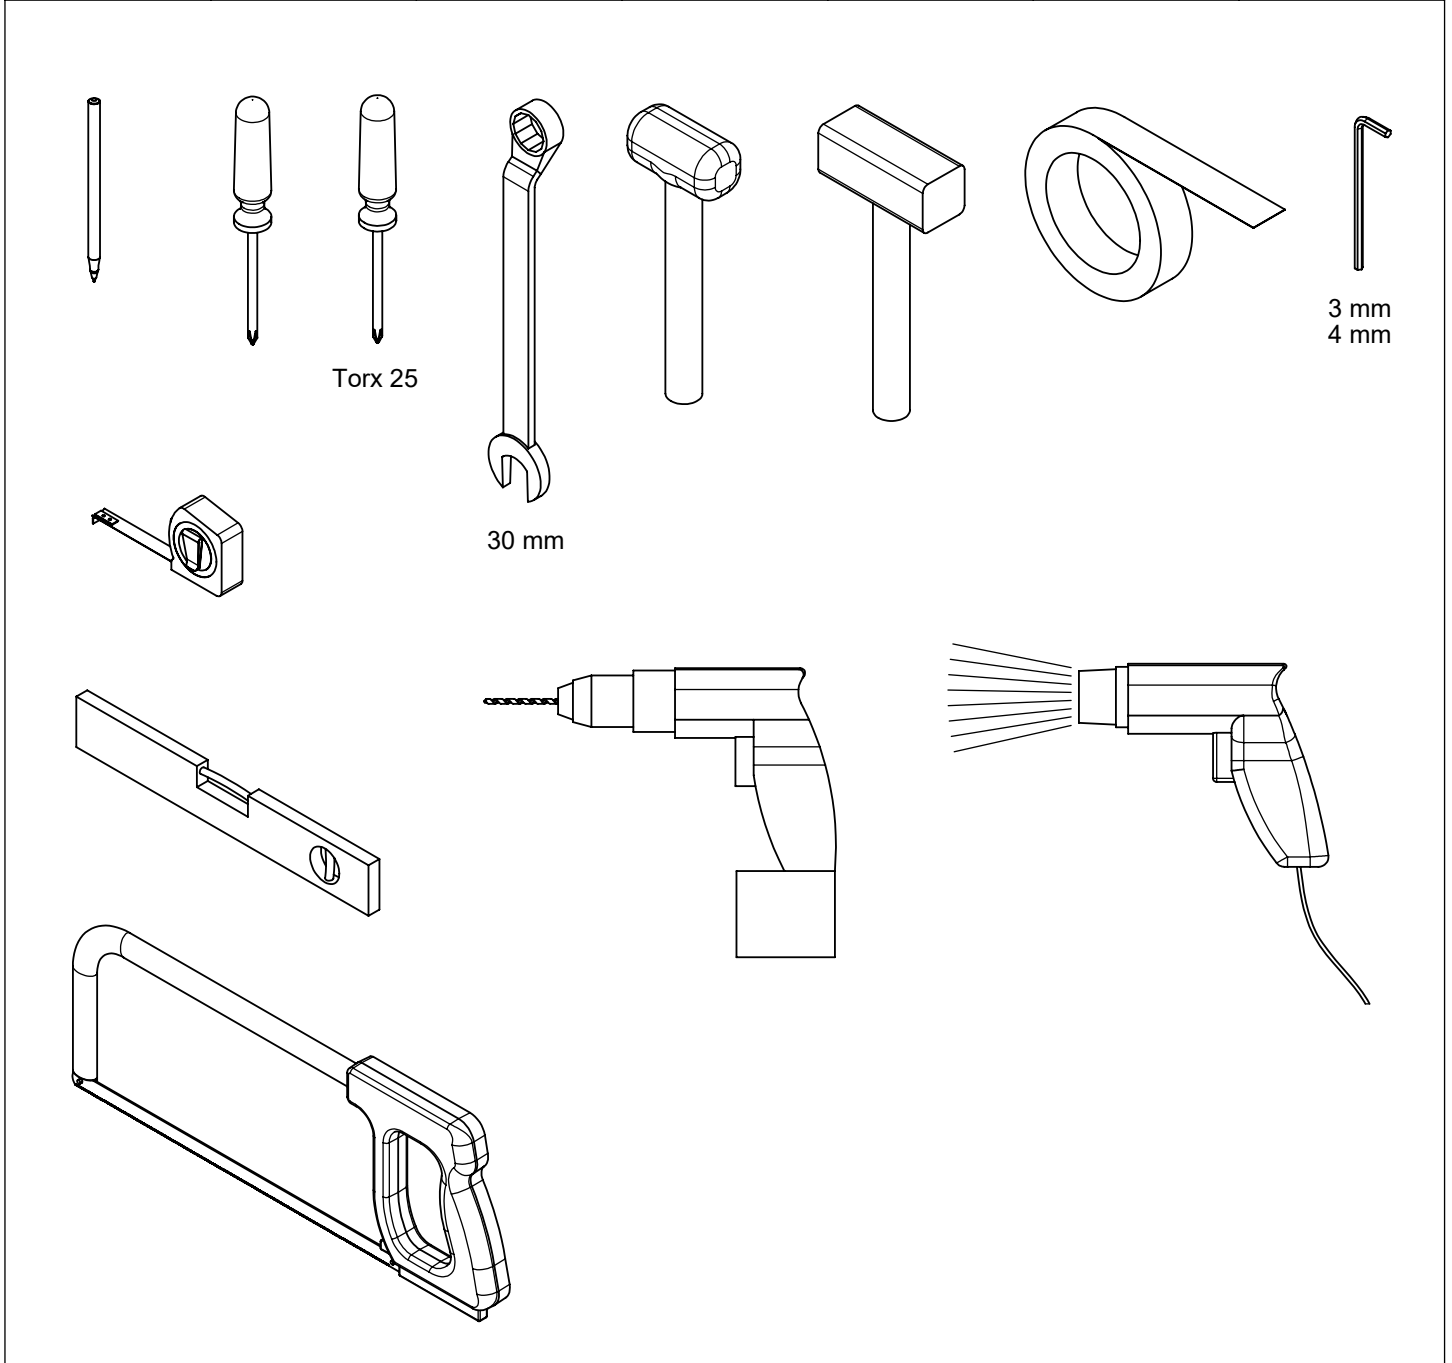

TORONTO / INDUSTRIA V3

Ø 155 cm

Notice de montage
Installation instruction

<p>27</p>  <p>× 1 K1-39214</p>	<p>28</p>  <p>× 2 K2-39010</p>	<p>33</p>  <p>× 5 K1-39030</p>				
<p>50</p>  <p>× 7 K3-06070 Ø10 x 60</p>	<p>51</p>  <p>× 7 K3-04040 Ø10</p>	<p>52</p>  <p>× 7 K3-08001 Ø12 x 60</p>	<p>53</p>  <p>× 2 K3-05021 M8 x 10</p>	<p>54</p>  <p>× 2 K3-03054 M20</p>	<p>55</p>  <p>× 2 K3-04021 Ø20</p>	<p>56</p>  <p>× 118 K3-05055 M6 x 5</p>
<p>57</p>  <p>× 9 K3-08002 Ø8 x 40</p>	<p>58</p>  <p>× 9 K3-06007 Ø6 x 35</p>	<p>59</p>  <p>× 42 K3-03050 M5</p>	<p>60</p>  <p>× 42 K3-01201 M5 x 14</p>	<p>61</p>  <p>× 1 K3-02089 M8 x 100</p>	<p>69</p>  <p>× 1 R1-63272 Ø6 x 25</p>	<p>70</p>  <p>× 1 K3-90001</p>

205 mm

210 mm

215 mm

220 mm

225 mm

230 mm

235 mm

N
0...6 st (pcs)