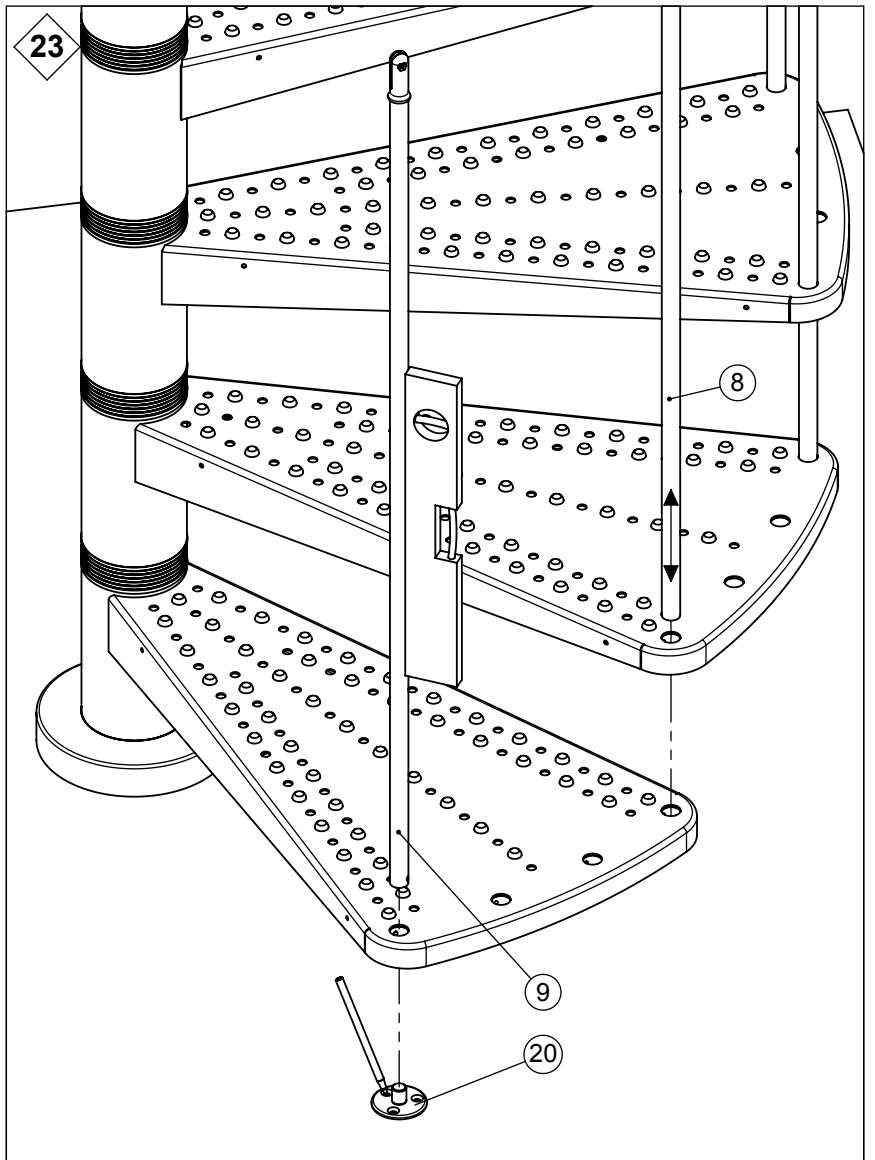

TORONTO / INDUSTRIA V3

Ø 155 cm

Notice de montage
Installation instruction

<p>27</p>  <p>× 1 K1-39214</p>	<p>28</p>  <p>× 2 K2-39010</p>	<p>33</p>  <p>× 5 K1-39030</p>				
<p>50</p>  <p>× 7 K3-06070 Ø10 x 60</p>	<p>51</p>  <p>× 7 K3-04040 Ø10</p>	<p>52</p>  <p>× 7 K3-08001 Ø12 x 60</p>	<p>53</p>  <p>× 2 K3-05021 M8 x 10</p>	<p>54</p>  <p>× 2 K3-03054 M20</p>	<p>55</p>  <p>× 2 K3-04021 Ø20</p>	<p>56</p>  <p>× 118 K3-05055 M6 x 5</p>
<p>57</p>  <p>× 9 K3-08002 Ø8 x 40</p>	<p>58</p>  <p>× 9 K3-06007 Ø6 x 35</p>	<p>59</p>  <p>× 42 K3-03050 M5</p>	<p>60</p>  <p>× 42 K3-01201 M5 x 14</p>	<p>61</p>  <p>× 1 K3-02089 M8 x 100</p>	<p>69</p>  <p>× 1 R1-63272 Ø6 x 25</p>	<p>70</p>  <p>× 1 K3-90001</p>

Ø 155 cm		
	A	B
	mm	mm
11	65	-141
12	87	228
13	286	541
14	612	718
15	982	715
16	1305	532

Concrete
Béton
Hormigón

31