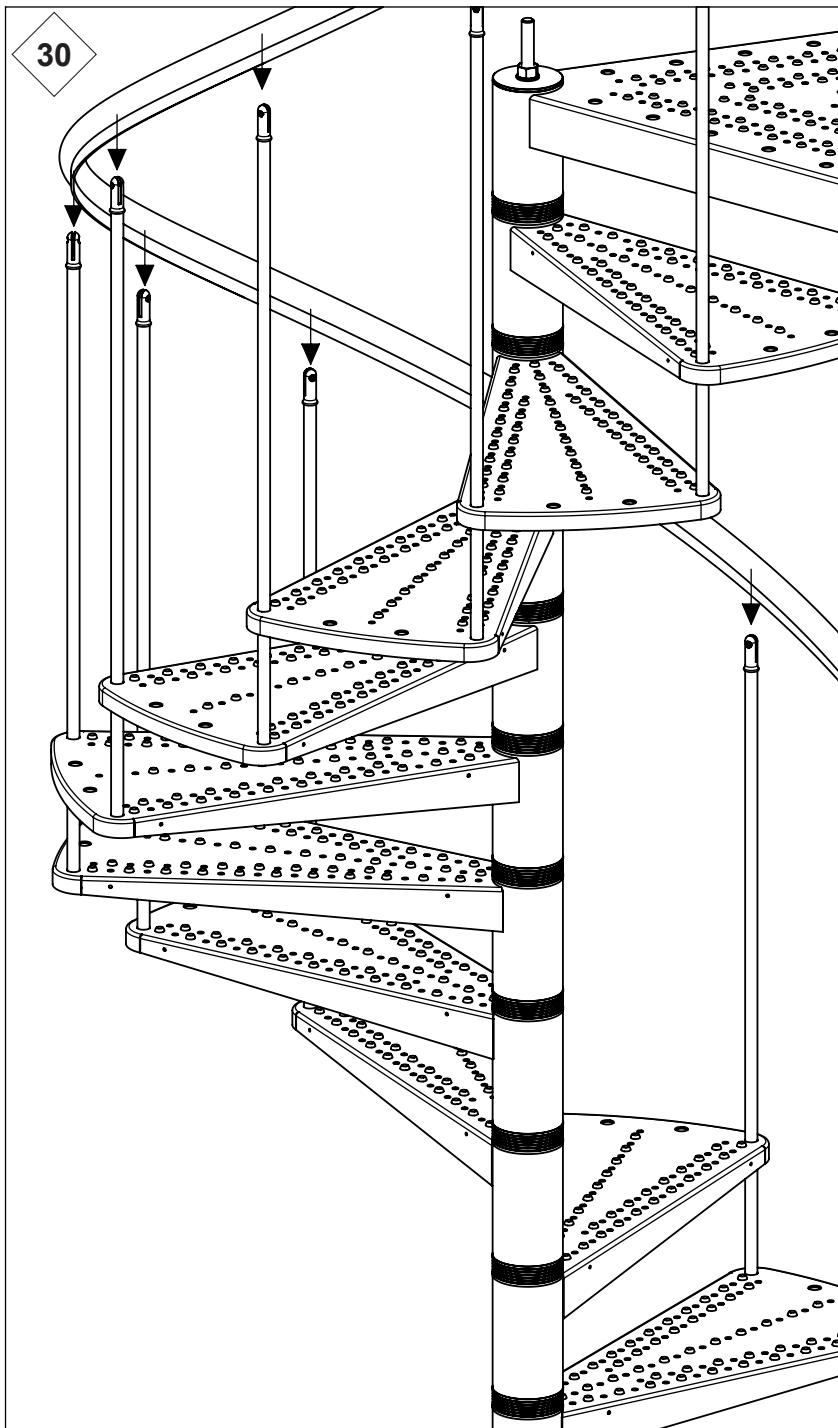

TORONTO / INDUSTRIA V3

Ø 155 cm

Notice de montage
Installation instruction

<p>27</p>  <p>× 1 K1-39214</p>	<p>28</p>  <p>× 2 K2-39010</p>	<p>33</p>  <p>× 5 K1-39030</p>				
<p>50</p>  <p>× 7 K3-06070 Ø10 x 60</p>	<p>51</p>  <p>× 7 K3-04040 Ø10</p>	<p>52</p>  <p>× 7 K3-08001 Ø12 x 60</p>	<p>53</p>  <p>× 2 K3-05021 M8 x 10</p>	<p>54</p>  <p>× 2 K3-03054 M20</p>	<p>55</p>  <p>× 2 K3-04021 Ø20</p>	<p>56</p>  <p>× 118 K3-05055 M6 x 5</p>
<p>57</p>  <p>× 9 K3-08002 Ø8 x 40</p>	<p>58</p>  <p>× 9 K3-06007 Ø6 x 35</p>	<p>59</p>  <p>× 42 K3-03050 M5</p>	<p>60</p>  <p>× 42 K3-01201 M5 x 14</p>	<p>61</p>  <p>× 1 K3-02089 M8 x 100</p>	<p>69</p>  <p>× 1 R1-63272 Ø6 x 25</p>	<p>70</p>  <p>× 1 K3-90001</p>

Ø 155 cm		
	A	B
	mm	mm
11	65	-141
12	87	228
13	286	541
14	612	718
15	982	715
16	1305	532

Concrete
Béton
Hormigón

31