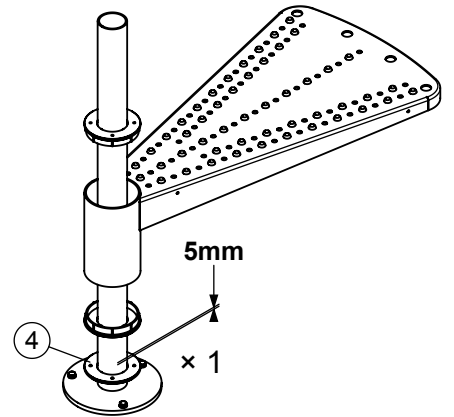

TORONTO / INDUSTRIA V3

Ø 155 cm

Notice de montage
Installation instruction

<p>27</p>  <p>× 1 K1-39214</p>	<p>28</p>  <p>× 2 K2-39010</p>	<p>33</p>  <p>× 5 K1-39030</p>				
<p>50</p>  <p>× 7 K3-06070 Ø10 x 60</p>	<p>51</p>  <p>× 7 K3-04040 Ø10</p>	<p>52</p>  <p>× 7 K3-08001 Ø12 x 60</p>	<p>53</p>  <p>× 2 K3-05021 M8 x 10</p>	<p>54</p>  <p>× 2 K3-03054 M20</p>	<p>55</p>  <p>× 2 K3-04021 Ø20</p>	<p>56</p>  <p>× 118 K3-05055 M6 x 5</p>
<p>57</p>  <p>× 9 K3-08002 Ø8 x 40</p>	<p>58</p>  <p>× 9 K3-06007 Ø6 x 35</p>	<p>59</p>  <p>× 42 K3-03050 M5</p>	<p>60</p>  <p>× 42 K3-01201 M5 x 14</p>	<p>61</p>  <p>× 1 K3-02089 M8 x 100</p>	<p>69</p>  <p>× 1 R1-63272 Ø6 x 25</p>	<p>70</p>  <p>× 1 K3-90001</p>

205 mm

210 mm

215 mm

220 mm

225 mm

230 mm

235 mm

N
0...6 st (pcs)

Ø 155 cm		
	A	B
	mm	mm
11	65	-141
12	87	228
13	286	541
14	612	718
15	982	715
16	1305	532

Concrete
Béton
Hormigón

31