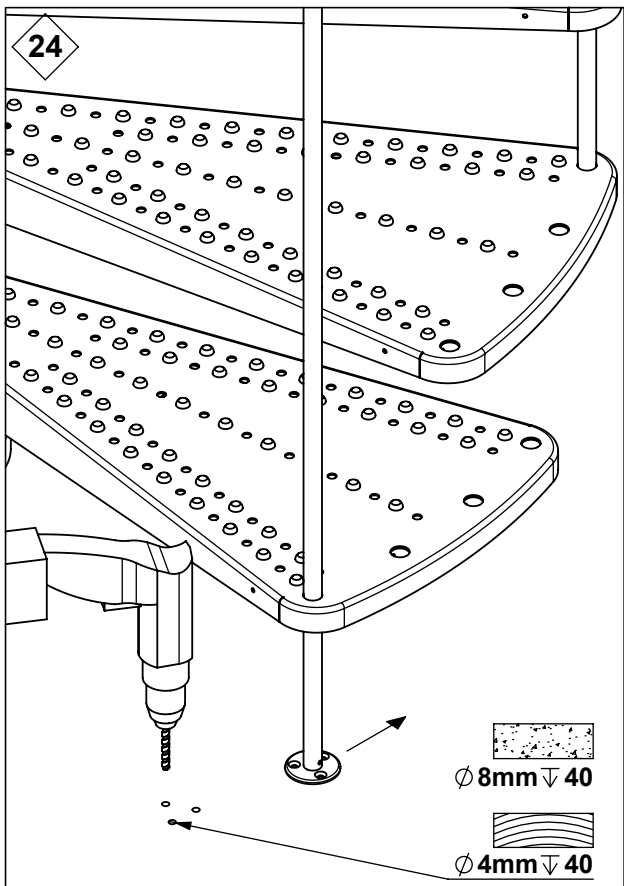

TORONTO / INDUSTRIA V3

Ø 155 cm

Notice de montage
Installation instruction

<p>27</p>  <p>× 1 K1-39214</p>	<p>28</p>  <p>× 2 K2-39010</p>	<p>33</p>  <p>× 5 K1-39030</p>				
<p>50</p>  <p>× 7 K3-06070 Ø10 x 60</p>	<p>51</p>  <p>× 7 K3-04040 Ø10</p>	<p>52</p>  <p>× 7 K3-08001 Ø12 x 60</p>	<p>53</p>  <p>× 2 K3-05021 M8 x 10</p>	<p>54</p>  <p>× 2 K3-03054 M20</p>	<p>55</p>  <p>× 2 K3-04021 Ø20</p>	<p>56</p>  <p>× 118 K3-05055 M6 x 5</p>
<p>57</p>  <p>× 9 K3-08002 Ø8 x 40</p>	<p>58</p>  <p>× 9 K3-06007 Ø6 x 35</p>	<p>59</p>  <p>× 42 K3-03050 M5</p>	<p>60</p>  <p>× 42 K3-01201 M5 x 14</p>	<p>61</p>  <p>× 1 K3-02089 M8 x 100</p>	<p>69</p>  <p>× 1 R1-63272 Ø6 x 25</p>	<p>70</p>  <p>× 1 K3-90001</p>

Ø 155 cm		
	A	B
	mm	mm
11	65	-141
12	87	228
13	286	541
14	612	718
15	982	715
16	1305	532

Concrete
Béton
Hormigón

31