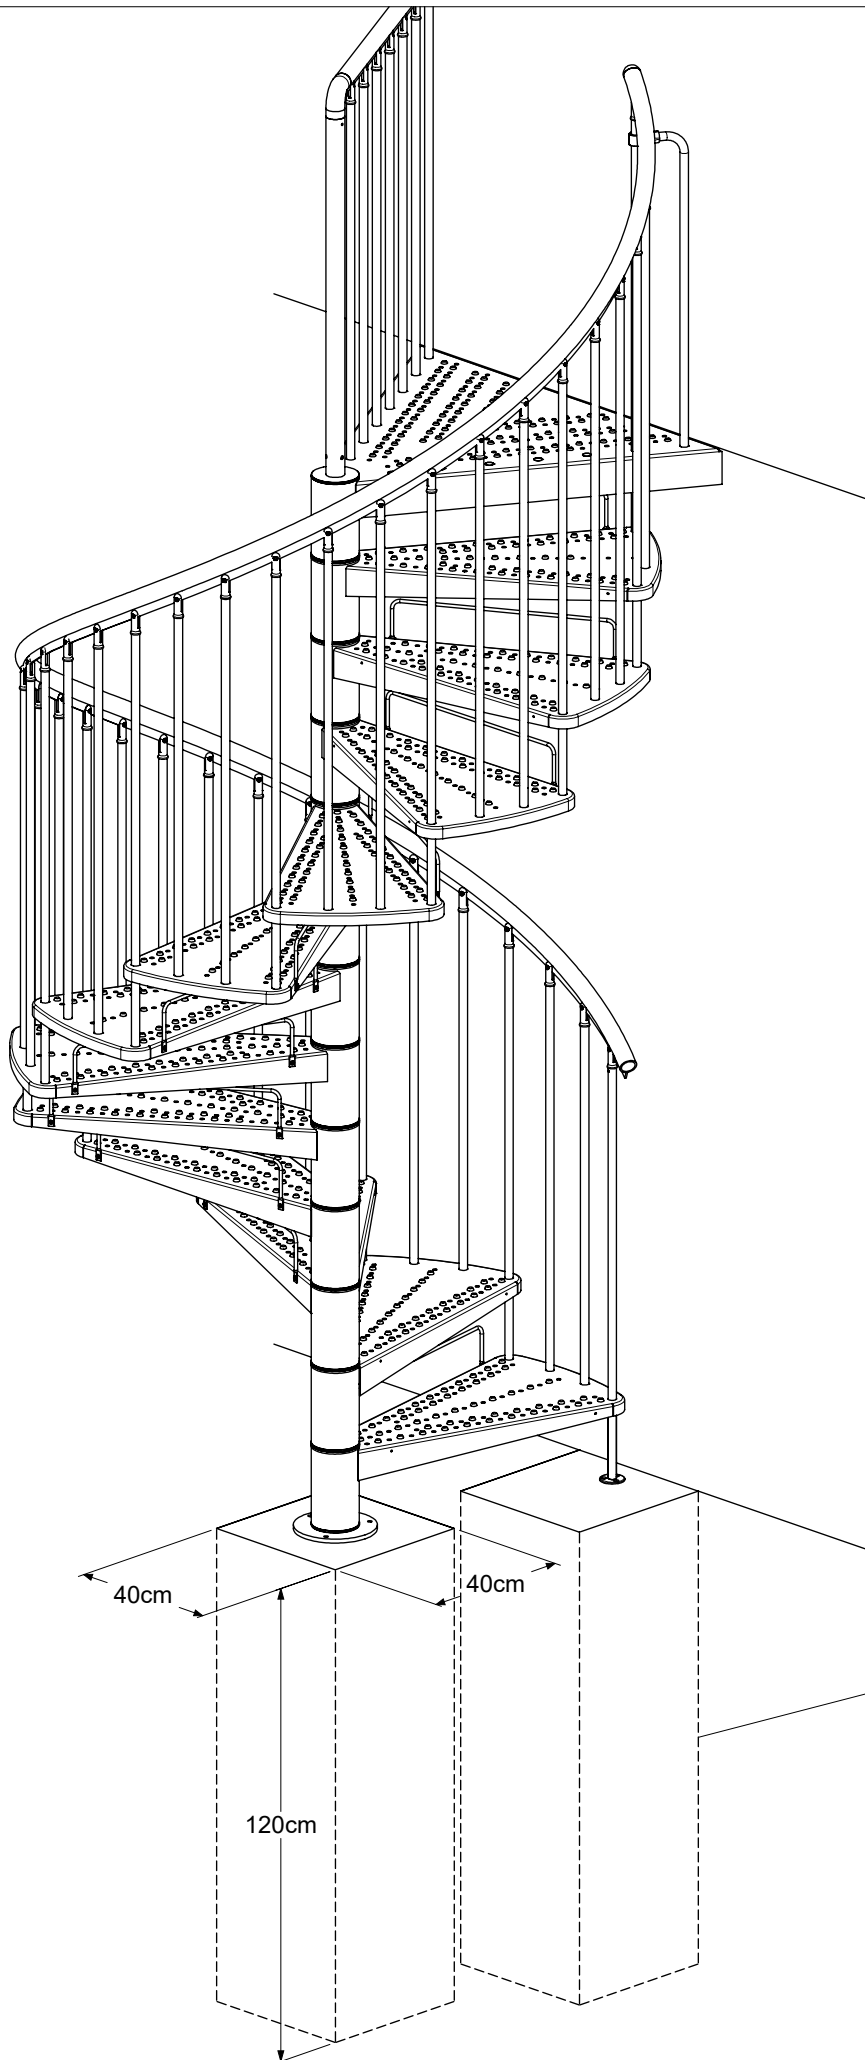

TORONTO / INDUSTRIA V3

Ø 155 cm

Notice de montage
Installation instruction

<p>27</p>  <p>× 1 K1-39214</p>	<p>28</p>  <p>× 2 K2-39010</p>	<p>33</p>  <p>× 5 K1-39030</p>				
<p>50</p>  <p>× 7 K3-06070 Ø10 x 60</p>	<p>51</p>  <p>× 7 K3-04040 Ø10</p>	<p>52</p>  <p>× 7 K3-08001 Ø12 x 60</p>	<p>53</p>  <p>× 2 K3-05021 M8 x 10</p>	<p>54</p>  <p>× 2 K3-03054 M20</p>	<p>55</p>  <p>× 2 K3-04021 Ø20</p>	<p>56</p>  <p>× 118 K3-05055 M6 x 5</p>
<p>57</p>  <p>× 9 K3-08002 Ø8 x 40</p>	<p>58</p>  <p>× 9 K3-06007 Ø6 x 35</p>	<p>59</p>  <p>× 42 K3-03050 M5</p>	<p>60</p>  <p>× 42 K3-01201 M5 x 14</p>	<p>61</p>  <p>× 1 K3-02089 M8 x 100</p>	<p>69</p>  <p>× 1 R1-63272 Ø6 x 25</p>	<p>70</p>  <p>× 1 K3-90001</p>

205 mm

210 mm

215 mm

220 mm

225 mm

230 mm

235 mm

N
0...6 st (pcs)

P
+ 1 st (pcs)

P
+ 1 st (pcs)

12

2700	5	T
2785	5	5
2790	5	6
2795	5	7
2800	5	8

P

N × T

+ 6 st (pcs)

5 st (pcs) × 12
= 60 st (pcs)

Ø 155 cm		
	A	B
	mm	mm
11	65	-141
12	87	228
13	286	541
14	612	718
15	982	715
16	1305	532

Concrete
Béton
Hormigón

31