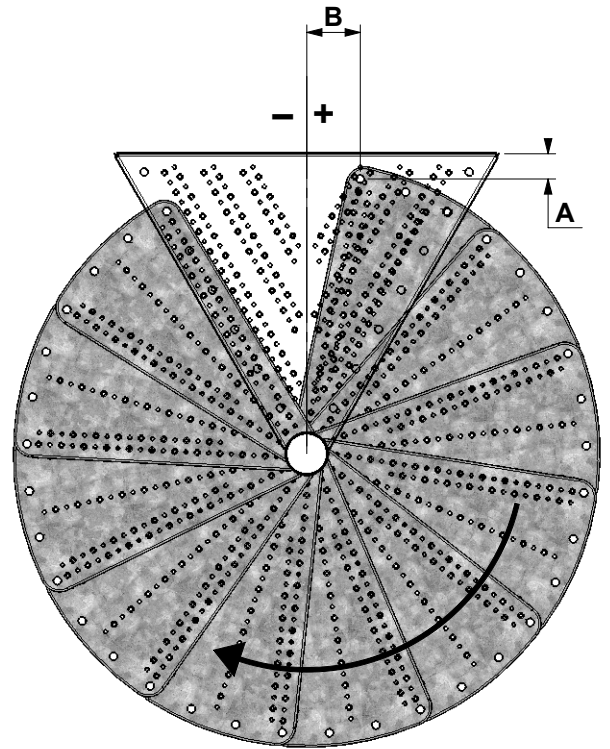

TORONTO / INDUSTRIA V3

Ø 155 cm

Notice de montage
Installation instruction

<p>27</p>  <p>× 1 K1-39214</p>	<p>28</p>  <p>× 2 K2-39010</p>	<p>33</p>  <p>× 5 K1-39030</p>				
<p>50</p>  <p>× 7 K3-06070 Ø10 x 60</p>	<p>51</p>  <p>× 7 K3-04040 Ø10</p>	<p>52</p>  <p>× 7 K3-08001 Ø12 x 60</p>	<p>53</p>  <p>× 2 K3-05021 M8 x 10</p>	<p>54</p>  <p>× 2 K3-03054 M20</p>	<p>55</p>  <p>× 2 K3-04021 Ø20</p>	<p>56</p>  <p>× 118 K3-05055 M6 x 5</p>
<p>57</p>  <p>× 9 K3-08002 Ø8 x 40</p>	<p>58</p>  <p>× 9 K3-06007 Ø6 x 35</p>	<p>59</p>  <p>× 42 K3-03050 M5</p>	<p>60</p>  <p>× 42 K3-01201 M5 x 14</p>	<p>61</p>  <p>× 1 K3-02089 M8 x 100</p>	<p>69</p>  <p>× 1 R1-63272 Ø6 x 25</p>	<p>70</p>  <p>× 1 K3-90001</p>

P
+ 1 st (pcs)

P
+ 1 st (pcs)

12

2700	5	T
2785	5	5
2790	5	6
2795	5	7
2800	5	8

P

N × T

+ 6 st (pcs)

5 st (pcs) × 12
= 60 st (pcs)

Ø 155 cm		
	A	B
	mm	mm
11	65	-141
12	87	228
13	286	541
14	612	718
15	982	715
16	1305	532

Concrete
Béton
Hormigón

31