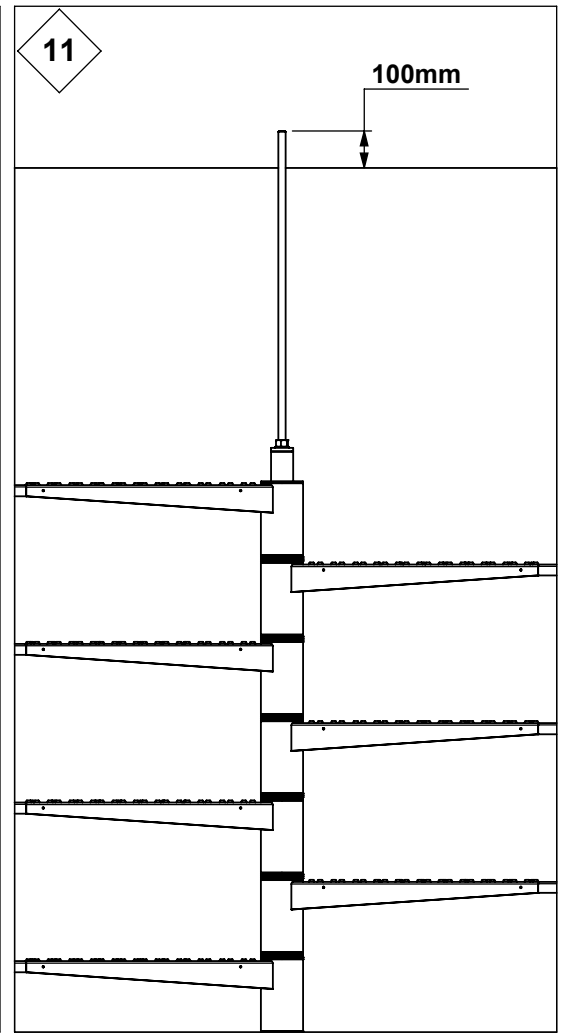

TORONTO / INDUSTRIA V3

Ø 155 cm

Notice de montage
Installation instruction

<p>27</p>  <p>× 1 K1-39214</p>	<p>28</p>  <p>× 2 K2-39010</p>	<p>33</p>  <p>× 5 K1-39030</p>				
<p>50</p>  <p>× 7 K3-06070 Ø10 x 60</p>	<p>51</p>  <p>× 7 K3-04040 Ø10</p>	<p>52</p>  <p>× 7 K3-08001 Ø12 x 60</p>	<p>53</p>  <p>× 2 K3-05021 M8 x 10</p>	<p>54</p>  <p>× 2 K3-03054 M20</p>	<p>55</p>  <p>× 2 K3-04021 Ø20</p>	<p>56</p>  <p>× 118 K3-05055 M6 x 5</p>
<p>57</p>  <p>× 9 K3-08002 Ø8 x 40</p>	<p>58</p>  <p>× 9 K3-06007 Ø6 x 35</p>	<p>59</p>  <p>× 42 K3-03050 M5</p>	<p>60</p>  <p>× 42 K3-01201 M5 x 14</p>	<p>61</p>  <p>× 1 K3-02089 M8 x 100</p>	<p>69</p>  <p>× 1 R1-63272 Ø6 x 25</p>	<p>70</p>  <p>× 1 K3-90001</p>

Ø 155 cm		
	A	B
	mm	mm
11	65	-141
12	87	228
13	286	541
14	612	718
15	982	715
16	1305	532

Concrete
Béton
Hormigón

31