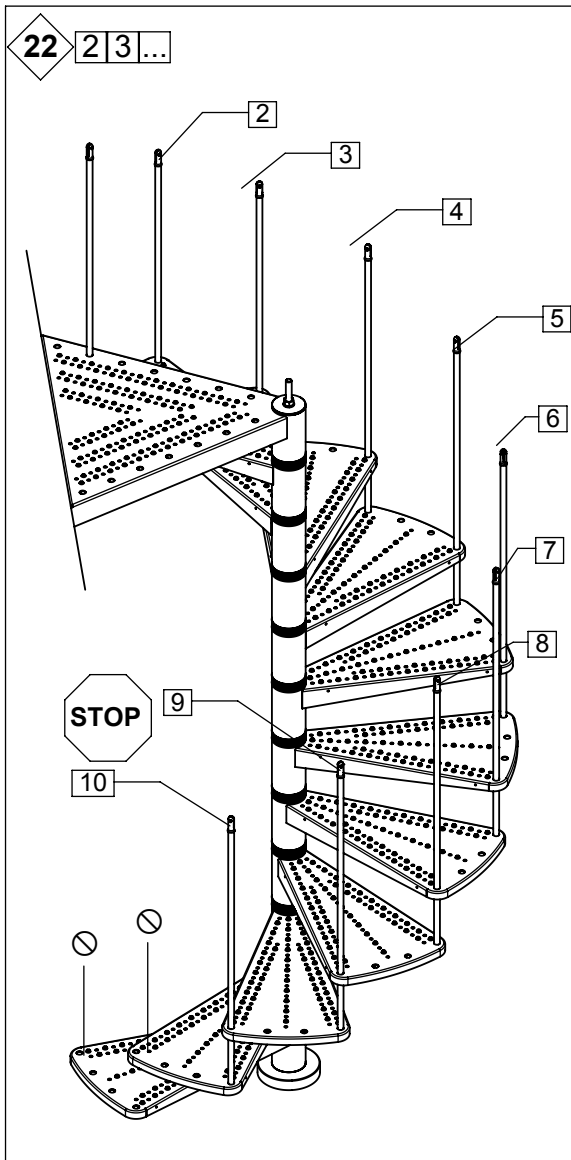

TORONTO / INDUSTRIA V3

Ø 155 cm

Notice de montage
Installation instruction

<p>27</p>  <p>× 1 K1-39214</p>	<p>28</p>  <p>× 2 K2-39010</p>	<p>33</p>  <p>× 5 K1-39030</p>				
<p>50</p>  <p>× 7 K3-06070 Ø10 x 60</p>	<p>51</p>  <p>× 7 K3-04040 Ø10</p>	<p>52</p>  <p>× 7 K3-08001 Ø12 x 60</p>	<p>53</p>  <p>× 2 K3-05021 M8 x 10</p>	<p>54</p>  <p>× 2 K3-03054 M20</p>	<p>55</p>  <p>× 2 K3-04021 Ø20</p>	<p>56</p>  <p>× 118 K3-05055 M6 x 5</p>
<p>57</p>  <p>× 9 K3-08002 Ø8 x 40</p>	<p>58</p>  <p>× 9 K3-06007 Ø6 x 35</p>	<p>59</p>  <p>× 42 K3-03050 M5</p>	<p>60</p>  <p>× 42 K3-01201 M5 x 14</p>	<p>61</p>  <p>× 1 K3-02089 M8 x 100</p>	<p>69</p>  <p>× 1 R1-63272 Ø6 x 25</p>	<p>70</p>  <p>× 1 K3-90001</p>

Ø 155 cm		
	A	B
	mm	mm
11	65	-141
12	87	228
13	286	541
14	612	718
15	982	715
16	1305	532

Concrete
Béton
Hormigón

31