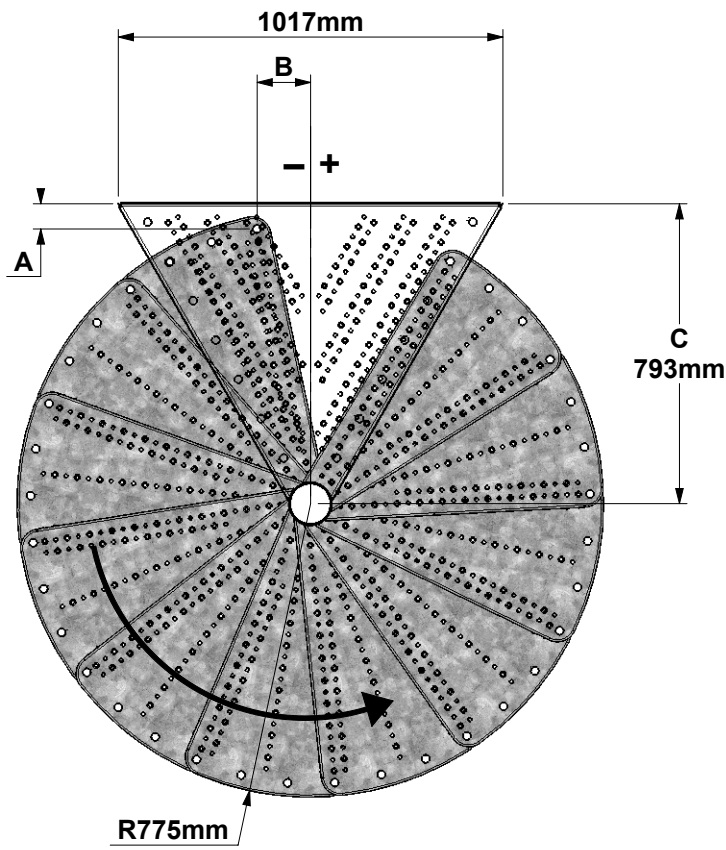

TORONTO / INDUSTRIA V3

Ø 155 cm

Notice de montage
Installation instruction

<p>27</p>  <p>× 1 K1-39214</p>	<p>28</p>  <p>× 2 K2-39010</p>	<p>33</p>  <p>× 5 K1-39030</p>				
<p>50</p>  <p>× 7 K3-06070 Ø10 x 60</p>	<p>51</p>  <p>× 7 K3-04040 Ø10</p>	<p>52</p>  <p>× 7 K3-08001 Ø12 x 60</p>	<p>53</p>  <p>× 2 K3-05021 M8 x 10</p>	<p>54</p>  <p>× 2 K3-03054 M20</p>	<p>55</p>  <p>× 2 K3-04021 Ø20</p>	<p>56</p>  <p>× 118 K3-05055 M6 x 5</p>
<p>57</p>  <p>× 9 K3-08002 Ø8 x 40</p>	<p>58</p>  <p>× 9 K3-06007 Ø6 x 35</p>	<p>59</p>  <p>× 42 K3-03050 M5</p>	<p>60</p>  <p>× 42 K3-01201 M5 x 14</p>	<p>61</p>  <p>× 1 K3-02089 M8 x 100</p>	<p>69</p>  <p>× 1 R1-63272 Ø6 x 25</p>	<p>70</p>  <p>× 1 K3-90001</p>

205 mm

210 mm

215 mm

220 mm

225 mm

230 mm

235 mm

N
0...6 st (pcs)

P
+ 1 st (pcs)

P
+ 1 st (pcs)

12

2700	5	T
2785	5	5
2790	5	6
2795	5	7
2800	5	8

P

N × T

+ 6 st (pcs)

5 st (pcs) × 12
= 60 st (pcs)

Ø 155 cm		
	A	B
	mm	mm
11	65	-141
12	87	228
13	286	541
14	612	718
15	982	715
16	1305	532

Concrete
Béton
Hormigón

31