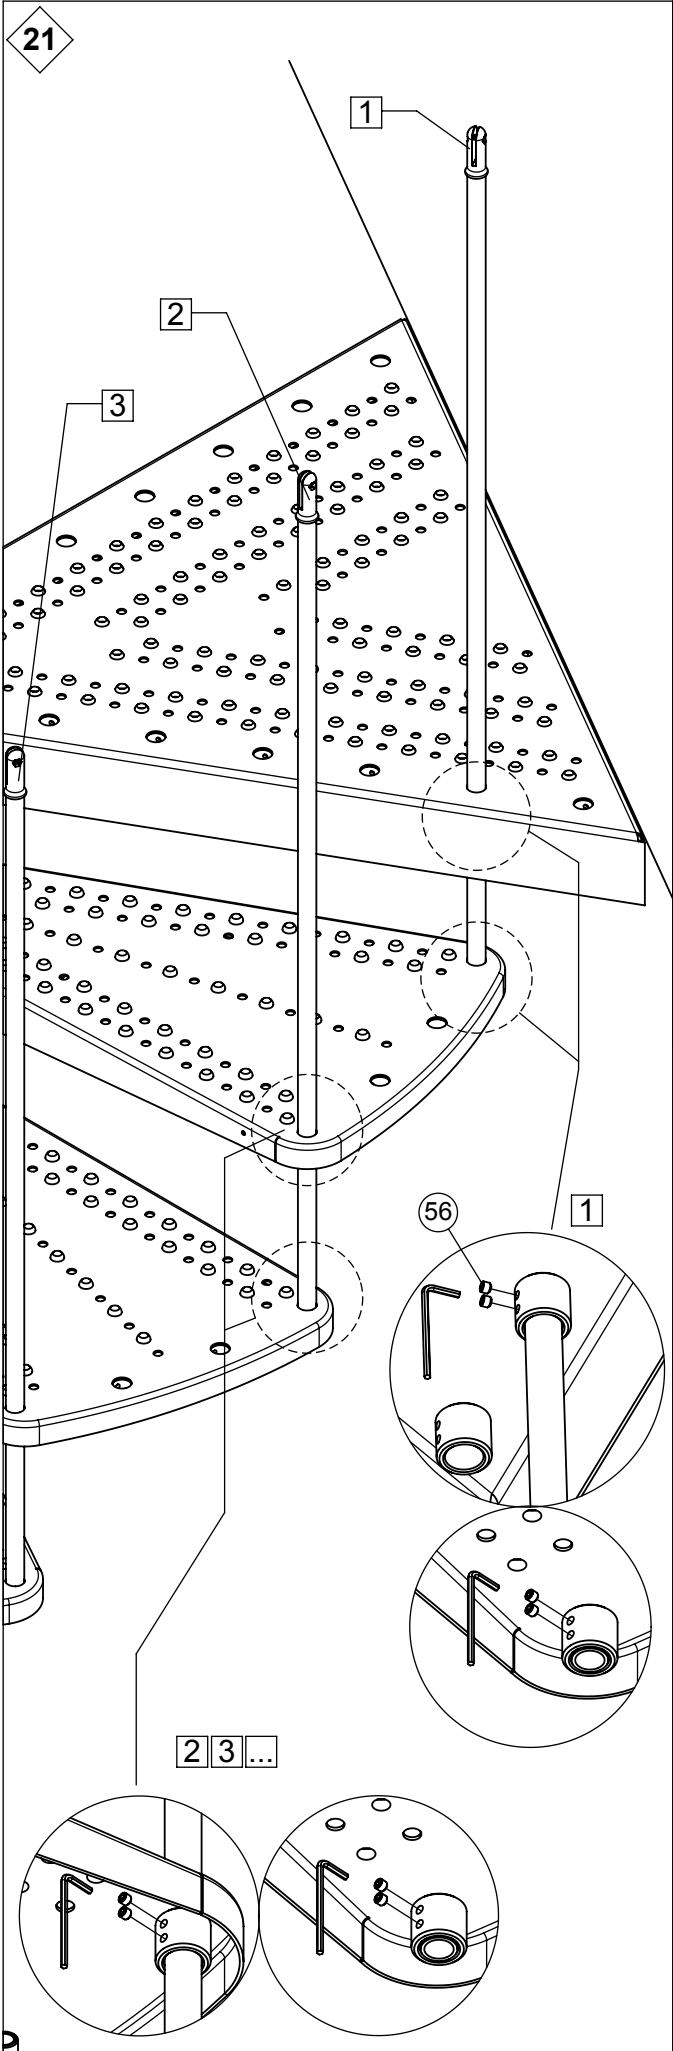

TORONTO / INDUSTRIA V3

Ø 155 cm

Notice de montage
Installation instruction

<p>27</p>  <p>× 1 K1-39214</p>	<p>28</p>  <p>× 2 K2-39010</p>	<p>33</p>  <p>× 5 K1-39030</p>				
<p>50</p>  <p>× 7 K3-06070 Ø10 x 60</p>	<p>51</p>  <p>× 7 K3-04040 Ø10</p>	<p>52</p>  <p>× 7 K3-08001 Ø12 x 60</p>	<p>53</p>  <p>× 2 K3-05021 M8 x 10</p>	<p>54</p>  <p>× 2 K3-03054 M20</p>	<p>55</p>  <p>× 2 K3-04021 Ø20</p>	<p>56</p>  <p>× 118 K3-05055 M6 x 5</p>
<p>57</p>  <p>× 9 K3-08002 Ø8 x 40</p>	<p>58</p>  <p>× 9 K3-06007 Ø6 x 35</p>	<p>59</p>  <p>× 42 K3-03050 M5</p>	<p>60</p>  <p>× 42 K3-01201 M5 x 14</p>	<p>61</p>  <p>× 1 K3-02089 M8 x 100</p>	<p>69</p>  <p>× 1 R1-63272 Ø6 x 25</p>	<p>70</p>  <p>× 1 K3-90001</p>

205 mm

210 mm

215 mm

220 mm

225 mm

230 mm

235 mm

N
0...6 st (pcs)

P
+ 1 st (pcs)

P
+ 1 st (pcs)

12

2700	5	T
2785	5	5
2790	5	6
2795	5	7
2800	5	8

P

N × T

+ 6 st (pcs)

5 st (pcs) × 12
= 60 st (pcs)

Ø 155 cm		
	A	B
	mm	mm
11	65	-141
12	87	228
13	286	541
14	612	718
15	982	715
16	1305	532

Concrete
Béton
Hormigón

31