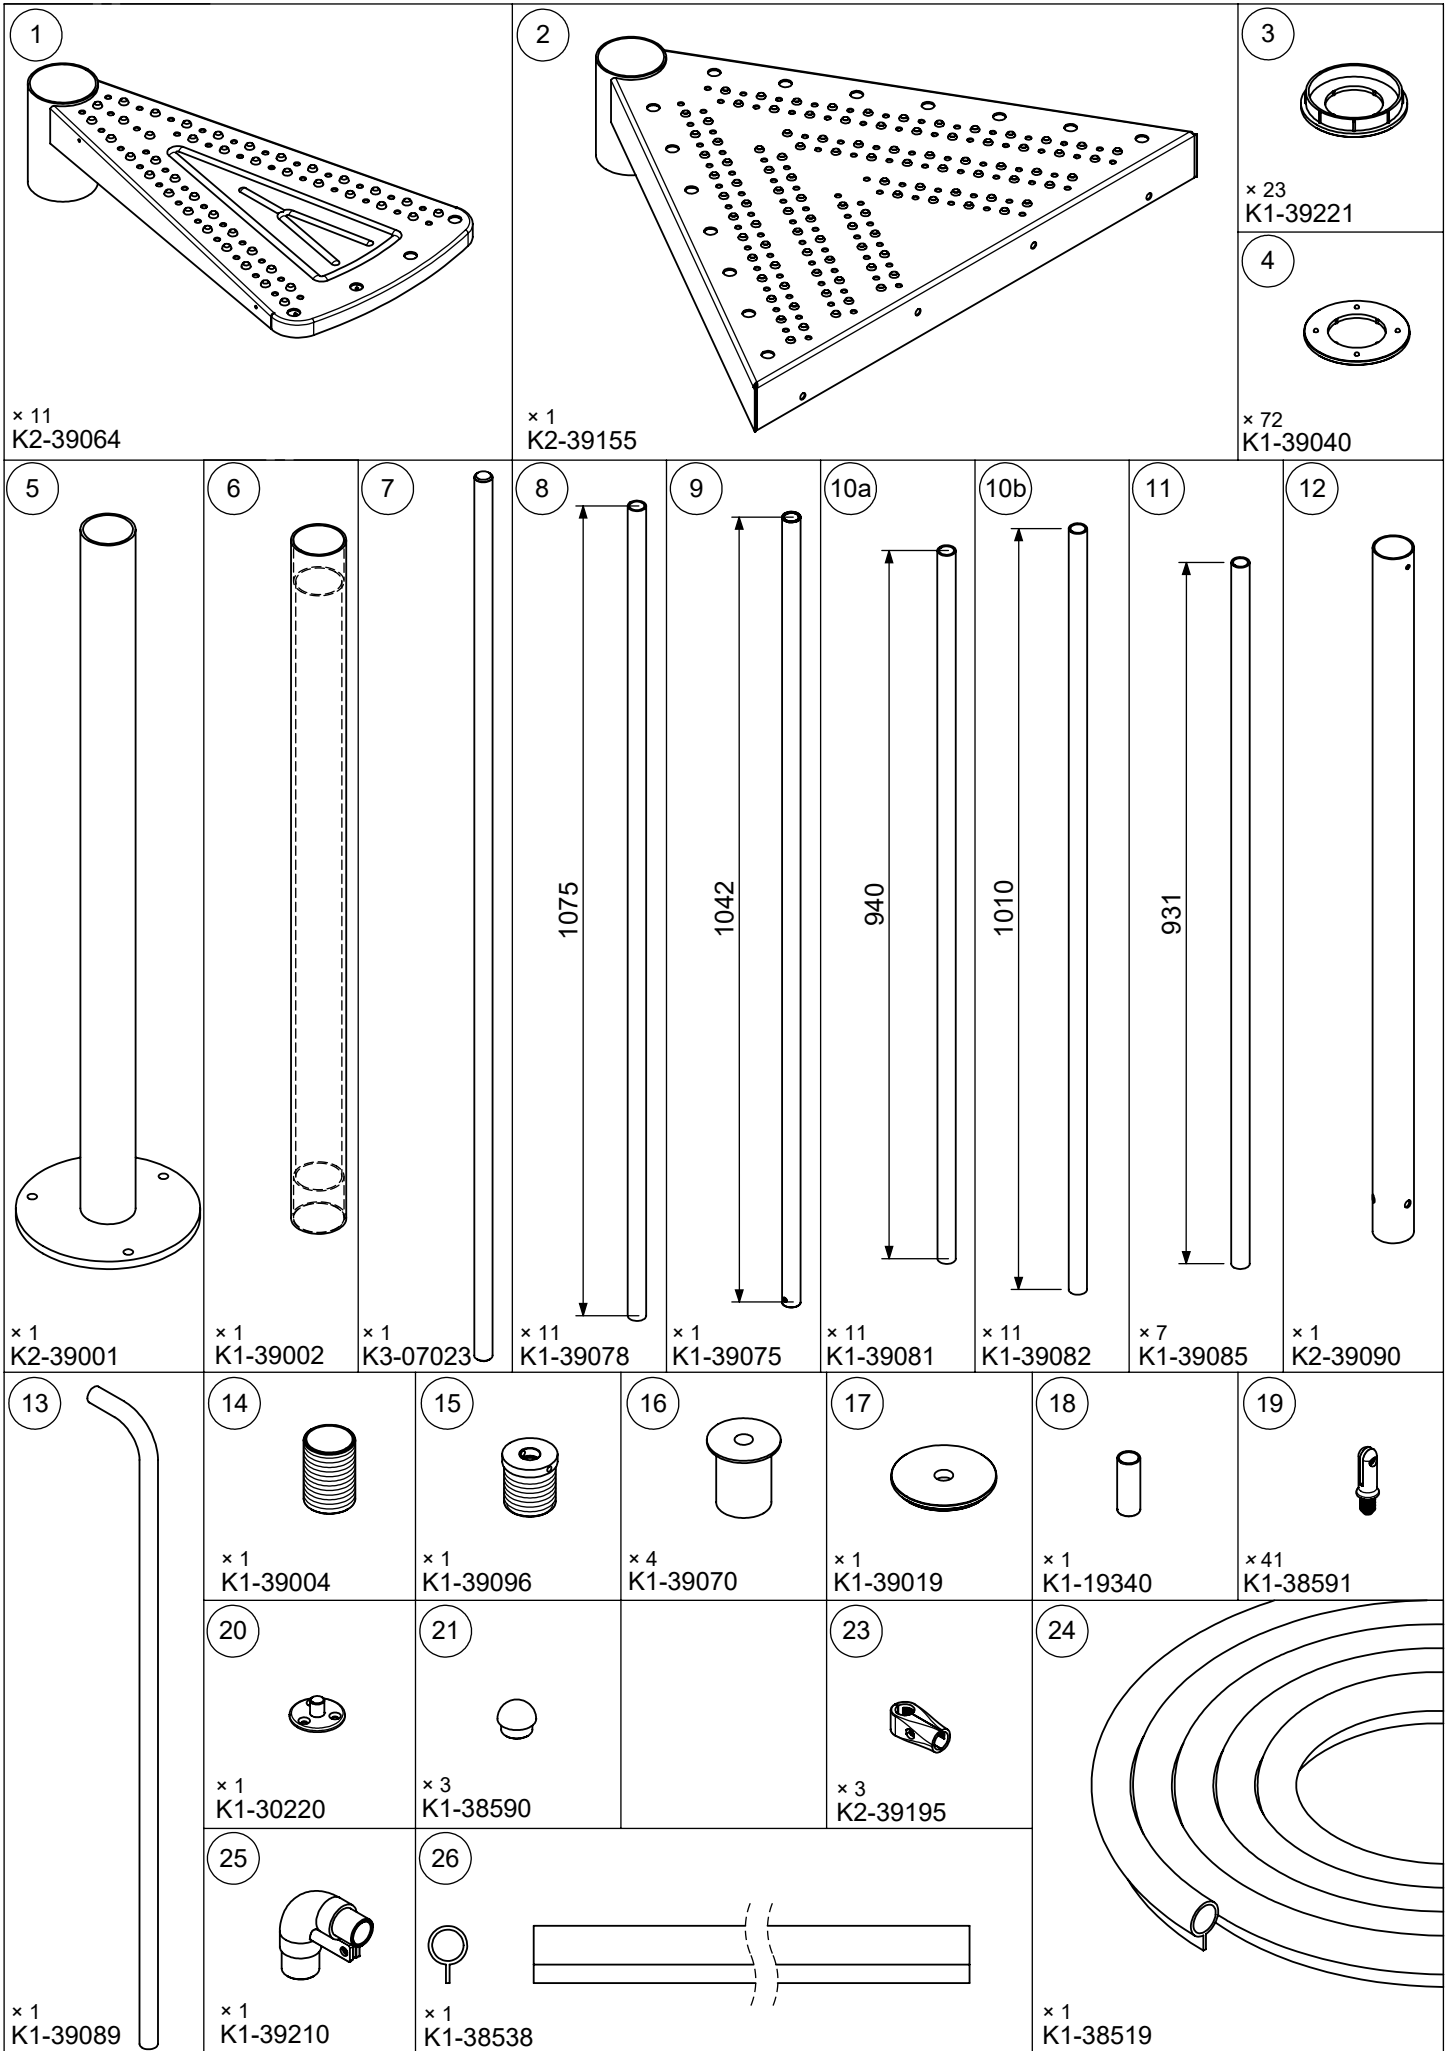

TORONTO / INDUSTRIA V3

Ø 155 cm

Notice de montage
Installation instruction

<p>27</p>  <p>× 1 K1-39214</p>	<p>28</p>  <p>× 2 K2-39010</p>	<p>33</p>  <p>× 5 K1-39030</p>				
<p>50</p>  <p>× 7 K3-06070 Ø10 x 60</p>	<p>51</p>  <p>× 7 K3-04040 Ø10</p>	<p>52</p>  <p>× 7 K3-08001 Ø12 x 60</p>	<p>53</p>  <p>× 2 K3-05021 M8 x 10</p>	<p>54</p>  <p>× 2 K3-03054 M20</p>	<p>55</p>  <p>× 2 K3-04021 Ø20</p>	<p>56</p>  <p>× 118 K3-05055 M6 x 5</p>
<p>57</p>  <p>× 9 K3-08002 Ø8 x 40</p>	<p>58</p>  <p>× 9 K3-06007 Ø6 x 35</p>	<p>59</p>  <p>× 42 K3-03050 M5</p>	<p>60</p>  <p>× 42 K3-01201 M5 x 14</p>	<p>61</p>  <p>× 1 K3-02089 M8 x 100</p>	<p>69</p>  <p>× 1 R1-63272 Ø6 x 25</p>	<p>70</p>  <p>× 1 K3-90001</p>

205 mm

210 mm

215 mm

220 mm

225 mm

230 mm

235 mm

N
0...6 st (pcs)

P
+ 1 st (pcs)

P
+ 1 st (pcs)

12

2700	5	T
2785	5	5
2790	5	6
2795	5	7
2800	5	8

P

N × T

+ 6 st (pcs)

5 st (pcs) × 12
= 60 st (pcs)

Ø 155 cm		
	A	B
	mm	mm
11	65	-141
12	87	228
13	286	541
14	612	718
15	982	715
16	1305	532

Concrete
Béton
Hormigón

31