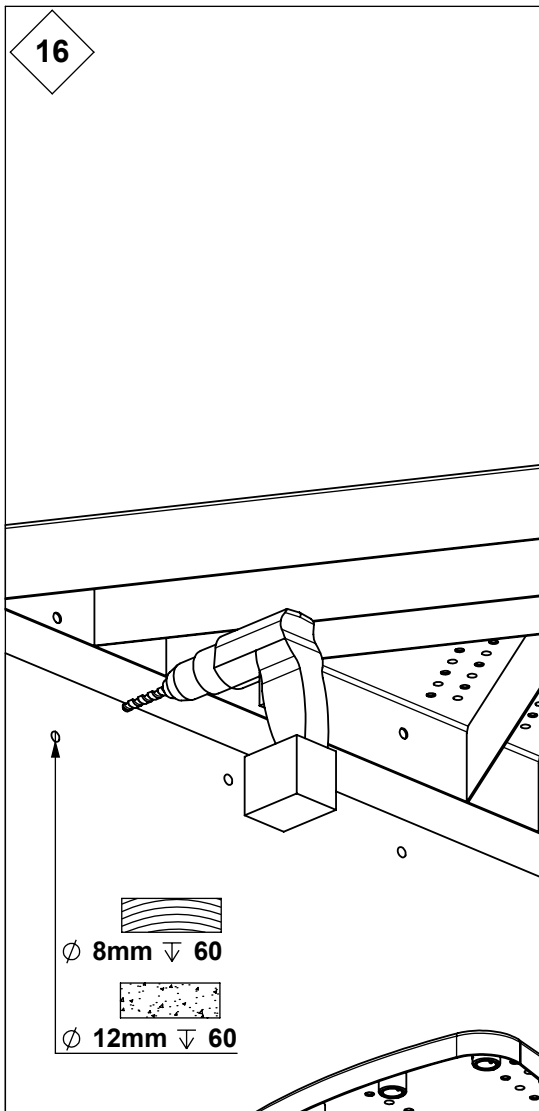

TORONTO / INDUSTRIA V3

Ø 155 cm

Notice de montage
Installation instruction

<p>27</p>  <p>× 1 K1-39214</p>	<p>28</p>  <p>× 2 K2-39010</p>	<p>33</p>  <p>× 5 K1-39030</p>				
<p>50</p>  <p>× 7 K3-06070 Ø10 x 60</p>	<p>51</p>  <p>× 7 K3-04040 Ø10</p>	<p>52</p>  <p>× 7 K3-08001 Ø12 x 60</p>	<p>53</p>  <p>× 2 K3-05021 M8 x 10</p>	<p>54</p>  <p>× 2 K3-03054 M20</p>	<p>55</p>  <p>× 2 K3-04021 Ø20</p>	<p>56</p>  <p>× 118 K3-05055 M6 x 5</p>
<p>57</p>  <p>× 9 K3-08002 Ø8 x 40</p>	<p>58</p>  <p>× 9 K3-06007 Ø6 x 35</p>	<p>59</p>  <p>× 42 K3-03050 M5</p>	<p>60</p>  <p>× 42 K3-01201 M5 x 14</p>	<p>61</p>  <p>× 1 K3-02089 M8 x 100</p>	<p>69</p>  <p>× 1 R1-63272 Ø6 x 25</p>	<p>70</p>  <p>× 1 K3-90001</p>

205 mm

210 mm

215 mm

220 mm

225 mm

230 mm

235 mm

N
0...6 st (pcs)

Ø 155 cm		
	A	B
	mm	mm
11	65	-141
12	87	228
13	286	541
14	612	718
15	982	715
16	1305	532

Concrete
Béton
Hormigón

31