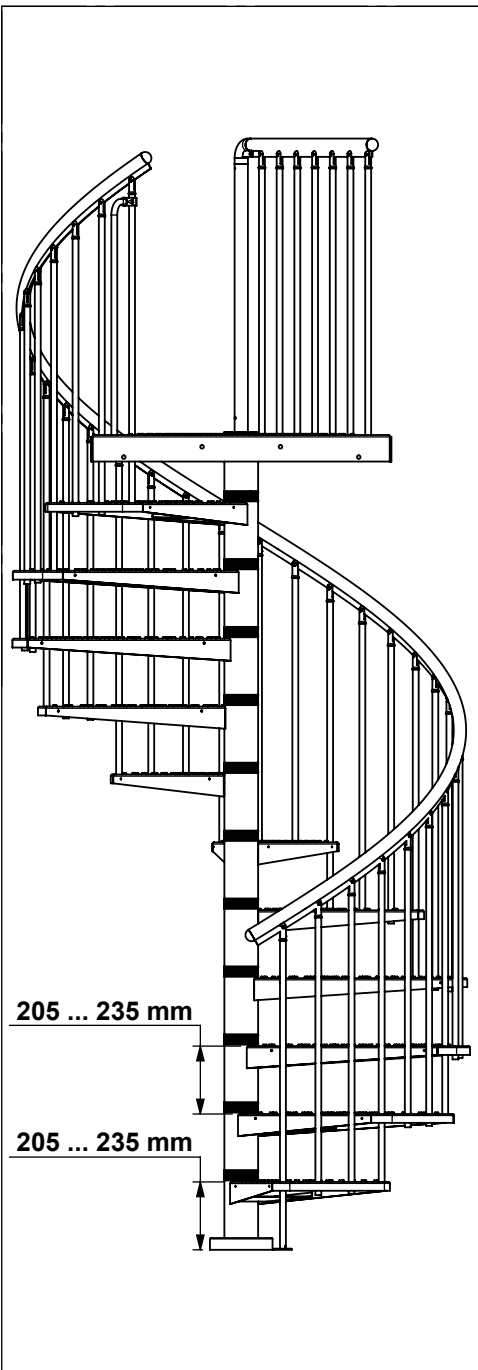

TORONTO / INDUSTRIA V3

Ø 155 cm

Notice de montage
Installation instruction

<p>27</p>  <p>× 1 K1-39214</p>	<p>28</p>  <p>× 2 K2-39010</p>	<p>33</p>  <p>× 5 K1-39030</p>				
<p>50</p>  <p>× 7 K3-06070 Ø10 x 60</p>	<p>51</p>  <p>× 7 K3-04040 Ø10</p>	<p>52</p>  <p>× 7 K3-08001 Ø12 x 60</p>	<p>53</p>  <p>× 2 K3-05021 M8 x 10</p>	<p>54</p>  <p>× 2 K3-03054 M20</p>	<p>55</p>  <p>× 2 K3-04021 Ø20</p>	<p>56</p>  <p>× 118 K3-05055 M6 x 5</p>
<p>57</p>  <p>× 9 K3-08002 Ø8 x 40</p>	<p>58</p>  <p>× 9 K3-06007 Ø6 x 35</p>	<p>59</p>  <p>× 42 K3-03050 M5</p>	<p>60</p>  <p>× 42 K3-01201 M5 x 14</p>	<p>61</p>  <p>× 1 K3-02089 M8 x 100</p>	<p>69</p>  <p>× 1 R1-63272 Ø6 x 25</p>	<p>70</p>  <p>× 1 K3-90001</p>

205 mm

210 mm

215 mm

220 mm

225 mm

230 mm

235 mm

N
0...6 st (pcs)

Ø 155 cm		
	A	B
	mm	mm
11	65	-141
12	87	228
13	286	541
14	612	718
15	982	715
16	1305	532

Concrete
Béton
Hormigón

31