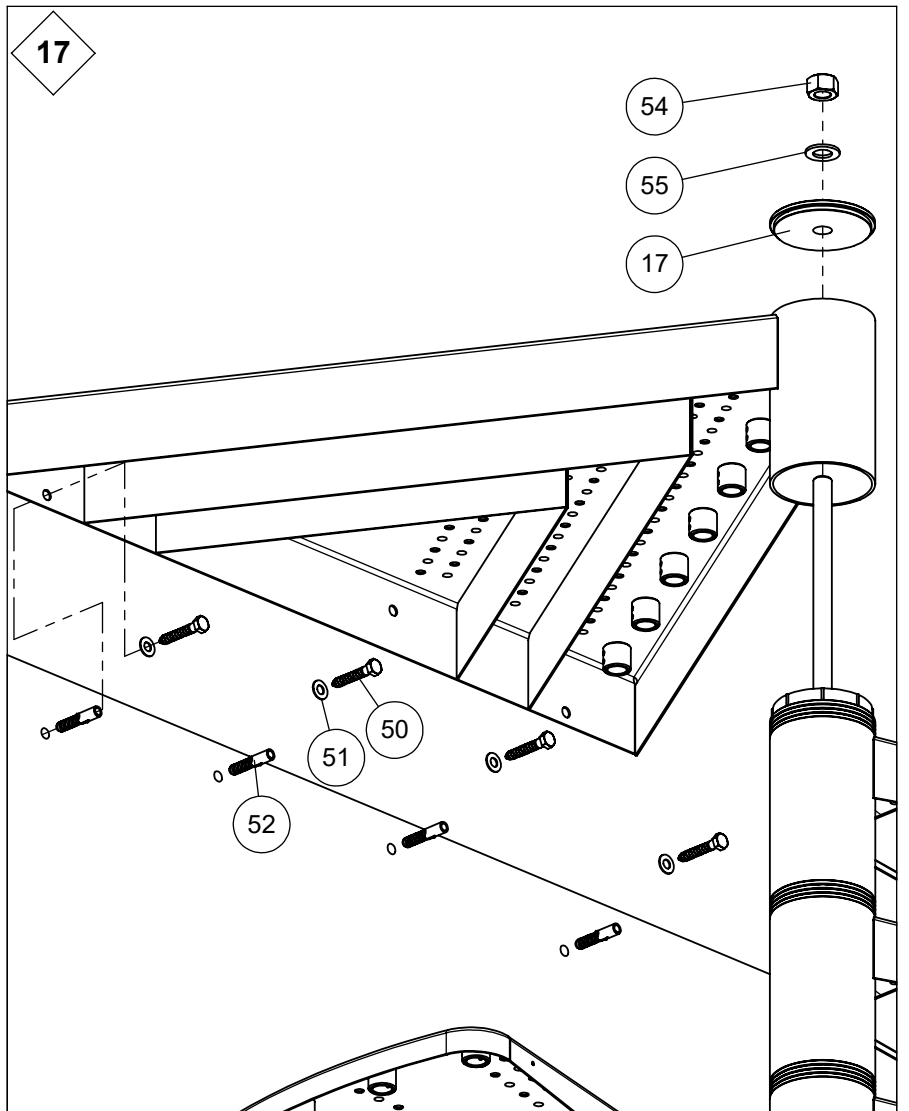

TORONTO / INDUSTRIA V3

Ø 155 cm

Notice de montage
Installation instruction

<p>27</p>  <p>× 1 K1-39214</p>	<p>28</p>  <p>× 2 K2-39010</p>	<p>33</p>  <p>× 5 K1-39030</p>				
<p>50</p>  <p>× 7 K3-06070 Ø10 x 60</p>	<p>51</p>  <p>× 7 K3-04040 Ø10</p>	<p>52</p>  <p>× 7 K3-08001 Ø12 x 60</p>	<p>53</p>  <p>× 2 K3-05021 M8 x 10</p>	<p>54</p>  <p>× 2 K3-03054 M20</p>	<p>55</p>  <p>× 2 K3-04021 Ø20</p>	<p>56</p>  <p>× 118 K3-05055 M6 x 5</p>
<p>57</p>  <p>× 9 K3-08002 Ø8 x 40</p>	<p>58</p>  <p>× 9 K3-06007 Ø6 x 35</p>	<p>59</p>  <p>× 42 K3-03050 M5</p>	<p>60</p>  <p>× 42 K3-01201 M5 x 14</p>	<p>61</p>  <p>× 1 K3-02089 M8 x 100</p>	<p>69</p>  <p>× 1 R1-63272 Ø6 x 25</p>	<p>70</p>  <p>× 1 K3-90001</p>

Ø 155 cm		
	A	B
	mm	mm
11	65	-141
12	87	228
13	286	541
14	612	718
15	982	715
16	1305	532

Concrete
Béton
Hormigón

31