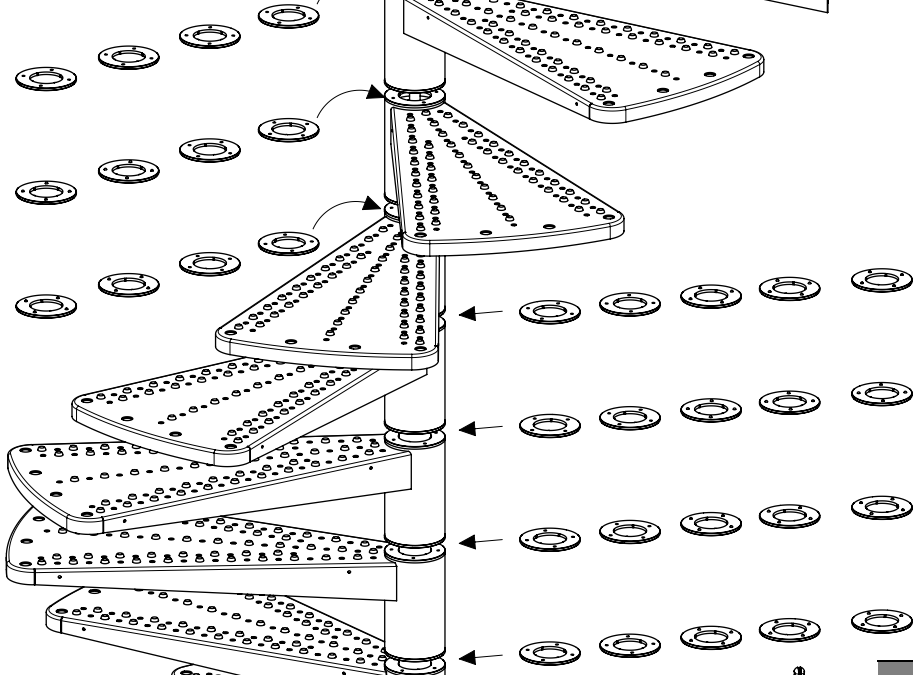

TORONTO / INDUSTRIA V3

Ø 155 cm

Notice de montage
Installation instruction

<p>27</p>  <p>× 1 K1-39214</p>	<p>28</p>  <p>× 2 K2-39010</p>	<p>33</p>  <p>× 5 K1-39030</p>				
<p>50</p>  <p>× 7 K3-06070 Ø10 x 60</p>	<p>51</p>  <p>× 7 K3-04040 Ø10</p>	<p>52</p>  <p>× 7 K3-08001 Ø12 x 60</p>	<p>53</p>  <p>× 2 K3-05021 M8 x 10</p>	<p>54</p>  <p>× 2 K3-03054 M20</p>	<p>55</p>  <p>× 2 K3-04021 Ø20</p>	<p>56</p>  <p>× 118 K3-05055 M6 x 5</p>
<p>57</p>  <p>× 9 K3-08002 Ø8 x 40</p>	<p>58</p>  <p>× 9 K3-06007 Ø6 x 35</p>	<p>59</p>  <p>× 42 K3-03050 M5</p>	<p>60</p>  <p>× 42 K3-01201 M5 x 14</p>	<p>61</p>  <p>× 1 K3-02089 M8 x 100</p>	<p>69</p>  <p>× 1 R1-63272 Ø6 x 25</p>	<p>70</p>  <p>× 1 K3-90001</p>

205 mm

210 mm

215 mm

220 mm

225 mm

230 mm

235 mm

N
0...6 st (pcs)

P
+ 1 st (pcs)

P
+ 1 st (pcs)

12

2700	5	T
2785	5	5
2790	5	6
2795	5	7
2800	5	8

P

N × T

+ 6 st (pcs)

5 st (pcs) × 12
= 60 st (pcs)

Ø 155 cm		
	A	B
	mm	mm
11	65	-141
12	87	228
13	286	541
14	612	718
15	982	715
16	1305	532

Concrete
Béton
Hormigón

31