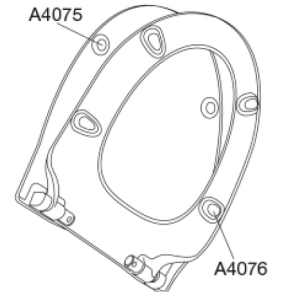

Beskrivelse

PRESSALIT toiletsæde med låg, model "Pressalit Sign Art / Spira Art", art. nr. S1092 af gennemfarvet hærdeplast med Polygiene®, med indbygget soft close funktion, inkl. BS39 fast beslag til lift-off i rustfrit stål.

- afmontering af sæde/låg letter rengøringen
- centerafstand 155 mm
- belastning - ringsæde 240 kg
- 10 års garanti