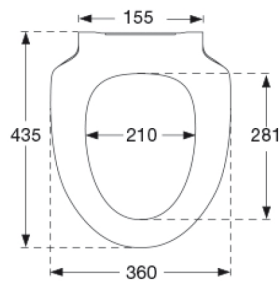

Beskrivelse

PRESSALIT toiletsæde med låg, model "Pressalit Sign Art / Spira Art", art. nr. S1092 af gennemfarvet hærdeplast med Polygiene®, med indbygget soft close funktion, inkl. BS39 fast beslag til lift-off i rustfrit stål.

- afmontering af sæde/låg letter rengøringen
- centerafstand 155 mm
- belastning - ringsæde 240 kg
- 10 års garanti