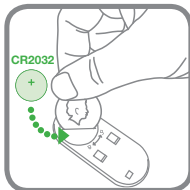

x1

4x AA/LR6

30mm

x1

CR2032

15mm

GB Optional features **DE** Optionale Funktionen **FR** Options disponibles **NL** Opties
FI Valinnaiset ominaisuudet **DK** Valgfrie funktioner **IT** Funzionalità opzionali
ES Opciones disponibles **PT** Funcões opcionais **CZ** Voliteľné funkcie
SE Möjliga funktioner **HU** Opcionális funkciók **PL** Funkcje dodatkowe
HR Dodatne značajke **RO** Caracteristici optionale **SK** Voliteľné funkcie