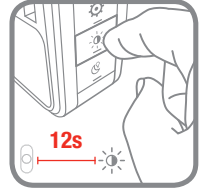

GB Optional features **DE** Optionale Funktionen **FR** Options disponibles **NL** Opties
FI Valinnaiset ominaisuudet **DK** Valgfrie funktioner **IT** Funzionalità opzionali
ES Opciones disponibles **PT** Funcões opcionais **CZ** Voliteľné funkcie
SE Möjliga funktioner **HU** Opcionális funkciók **PL** Funkcje dodatkowe
HR Dodatne značajke **RO** Caracteristici optionale **SK** Voliteľné funkcie

	•	•					•	•				
	•	•	•	•			•	•				
	•	•	•	•	•		•	•				
	•	•	•				•	•	•	•	•	•
	•	•	•	•	•		•	•	•	•	•	•

GB Linking **DE** Verbinden **FR** Liaison
NL Koppelen **FI** Linkitys **DK** Tilslutning
IT Collegamento **ES** Enlace **PT** Ligação
CZ Párování **SE** Länkning **HU** Összehangolás
PL Połączenie **HR** Povezivanje
RO Conectare **SK** Párovanie

GB Trouble shooting **DE** Fehlerbehebung **FR** Dépannage
NL Probleemoplossing **FI** Vianmääritys **DK** Problemløsning
IT Risoluzione dei problemi **ES** Solución de problemas
PT Resolução de problemas **CZ** Odstranění poruch **SE** Felsökning
HU Hibakeresés **PL** Usuwanie usterek **HR** Rješavanje problema
RO Depanare **SK** Riešenie problémov

livewell.honeywellhome.com

32305352-001 Rev_C