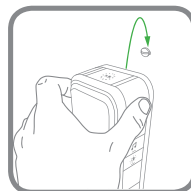

x1

x1

x1

x1

CR2032

x2

x1

GB Getting started DE Erste Schritte FR Démarrage NL Aan de slag PT Alçubuscas UK Kom i gang
 IT Operazioni preliminari ES Para comenzar PL Przed użyciem CZ Úvodem SE Kom igång
 HU Kezdő lépések PL Przygotowanie do użycia HR Početak rada HU Notiumi de baza SK Záchname

x1

4x AA/LR6

30mm

x1

CR2032

15mm

GB Optional features **DE** Optionale Funktionen **FR** Options disponibles **NL** Opties
FI Valinnaiset ominaisuudet **DK** Valgfrie funktioner **IT** Funzionalità opzionali
ES Opciones disponibles **PT** Funcões opcionais **CZ** Voliteľné funkcie
SE Möjliga funktioner **HU** Opcionális funkciók **PL** Funkcje dodatkowe
HR Dodatne značajke **RO** Caracteristici optionale **SK** Voliteľné funkcie