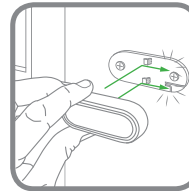

x1

4x AA/LR6

30mm

x1

CR2032

15mm

GB Optional features **DE** Optionale Funktionen **FR** Options disponibles **NL** Opties
FI Valinnaiset ominaisuudet **DK** Valgfrie funktioner **IT** Funzionalità opzionali
ES Opciones disponibles **PT** Funcões opcionais **CZ** Voliteľné funkcie
SE Möjliga funktioner **HU** Opcionális funkciók **PL** Funkcje dodatkowe
HR Dodatne značajke **RO** Caracteristici optionale **SK** Voliteľné funkcie