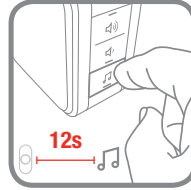

GB Optional features **DE** Optionale Funktionen **FR** Options disponibles **NL** Opties
FI Valinnaiset ominaisuudet **DK** Valgfrie funktioner **IT** Funzionalità opzionali
ES Opciones disponibles **PT** Funcões opcionais **CZ** Voliteľné funkcie
SE Möjliga funktioner **HU** Opcionális funkciók **PL** Funkcje dodatkowe
HR Dodatne značajke **RO** Caracteristici optionale **SK** Voliteľné funkcie

	•	•					•	•				
	•	•	•	•			•	•				
	•	•	•	•	•		•	•				
	•	•	•				•	•	•	•	•	•
	•	•	•	•	•		•	•	•	•	•	•

GB Linking **DE** Verbinden **FR** Liaison
NL Koppelen **FI** Linkitys **DK** Tilslutning
IT Collegamento **ES** Enlace **PT** Ligação
CZ Párování **SE** Länkning **HU** Összehangolás
PL Połączenie **HR** Povezivanje
RO Conectare **SK** Párovanie

GB Trouble shooting **DE** Fehlerbehebung **FR** Dépannage
NL Probleemoplossing **FI** Vianmääritys **DK** Problemløsning
IT Risoluzione dei problemi **ES** Solución de problemas
PT Resolução de problemas **CZ** Odstranění poruch **SE** Felsökning
HU Hibakeresés **PL** Usuwanie usterek **HR** Rješavanje problema
RO Depanare **SK** Riešenie problémov

livewell.honeywellhome.com

32305352-001 Rev_C