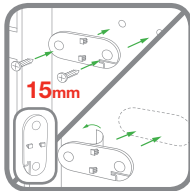

x1

4x AA/LR6

30mm

x1

CR2032

15mm

GB Optional features **DE** Optionale Funktionen **FR** Options disponibles **NL** Opties
FI Valinnaiset ominaisuudet **DK** Valgfrie funktioner **IT** Funzionalità opzionali
ES Opciones disponibles **PT** Funcões opcionais **CZ** Voliteľné funkcie
SE Möjliga funktioner **HU** Opcionális funkciók **PL** Funkcje dodatkowe
HR Dodatne značajke **RO** Caracteristici optionale **SK** Voliteľné funkcie