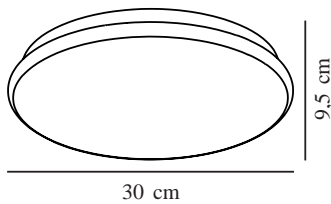

MONTONE 30 | LOFTLAMPE | HVID

2015196101

nordlux®