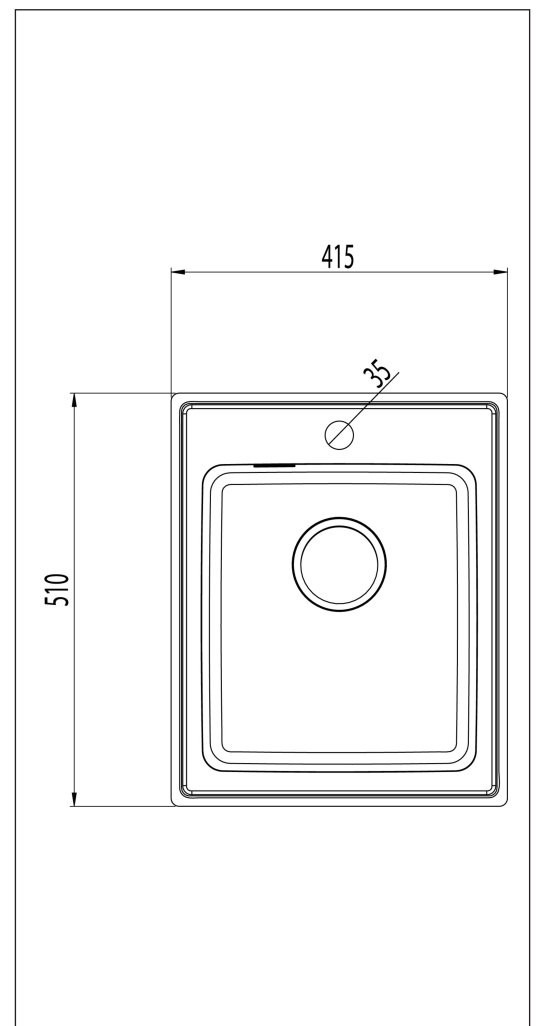

## Beskrivelse

Vask med universalkant, der kan anvendes til både nedfældning, underlimning og planlimning. Stilren model til det lile køkken, med stramme linjer og afrundede hjørner. Leveres med manuel basket strainer og vandlås.

<b>Skabsstørrelse</b>	45
<b>Udvendige mål i mm</b>	415 x 510
<b>Mål på kumme i mm</b>	340 x 380 x 160
<b>Udskæringsmål, nedfældningsmål</b>	395 x 490
<b>Dimension afløbshul i mm</b>	97
<b>Materiale</b>	EN 1.4301, AISI 304, SS2333
<b>Materiale tykkelse i mm</b>	0,9