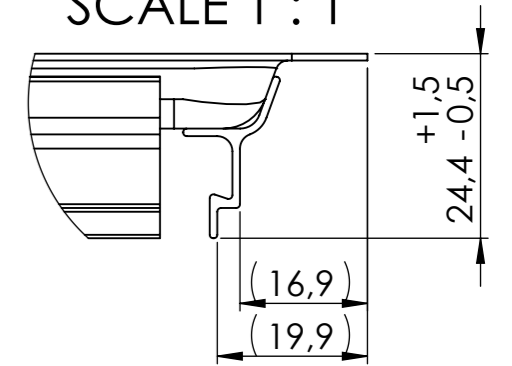

DETAIL A
SCALE 1 : 1

ITEM NO.	PART NUMBER	DESCRIPTION	QTY.
1	Omnia 42 SF	Drw.Nr. 15658-4	1
2	Klipslist FR60-97 kortsida	Drw.Nr 15174	2
3	Klipslist 351mm	Drw.Nr 15174	2

Konstr. GaCa	Ritad GaCa	Godk.	Smst nr.	Ers.	Tolerans där ej annat angivits: ISO 2768 m	 Ändr. -
Dat. 2018-11-22		Skala 1:5	Omnia OM 42 SF Cpl. Assembly		Ritn.nr 15658	