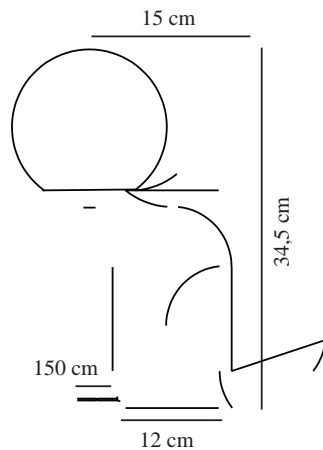

NOTTI | BORDLAMPE | GRÅ

2011035010

nordlux®

Spænding (V): 220-240 Volt
IP-vurdering: IP20
Maksimal pæreeffekt (W): 25W
Klasse (klasse 1, klasse 2, klasse 3): Klasse 2 (Dobbelt isoleret)
Pærefatning: E14
Placering af afbryder: På ledningen
Parallelforbindelse: False

Primært materiale: Metal
Sekundært materiale: Glas
Ledningens farve: Hvid
Ledningens længde (cm): 150
Ledningens overflademateriale: Tekstil
Kan ledningen udskiftes?: False

Farve: Grå
Højde (cm): 34.5
Bredde (cm): 15
Skærm diameter (cm): 15
Udendørssokkel, mål (cm): 12
Længde (cm): 15

EAN-nummer: 5704924001819
TUN: 2100626

Varenummer: 2011035010
Stk. pr. master-kasse: 3
Salgskasse, højde (cm): 37.5
Salgskasse, bredde (cm): 16
Salgskasse, dybde (cm): 16
Salgskasse, volumen (m³): 0.0096
Nettovægt af produkt (kg): 1

De veldrejede former resulterer i en nydelig bordlampe, der afspejler et elegant design. Samtidigt står den maskuline fod i mat grå metal i flot kontrast til den fine kuppelformede glasskærm, som bidrager til visuel volumen og et blødt lys.