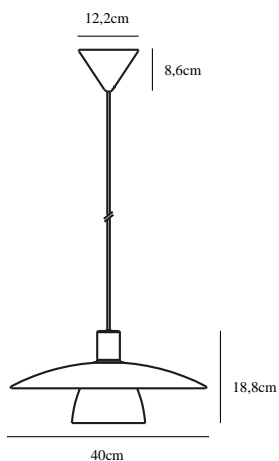

# VERONA | PENDEL | SORT

2010863001

nordlux®

Spænding (V): 230 Volt  
IP-vurdering: IP20  
Maksimal pæreeffekt (W): 40W  
Klasse (klasse 1, klasse 2, klasse 3): Klasse 2 (Dobbelt isoleret)  
Pærefatning: E27

Primært materiale: Glas  
Sekundært materiale: Metal  
Glasfarve: Opal hvid  
Ledningens farve: Sort  
Ledningens længde (cm): 200  
Ledningens overflademateriale:  
Tekstil  
Kan ledningen udskiftes?: False

Farve: Sort  
Højde (cm): 18.8  
Bredde (cm): 40  
Skærm diameter (cm): 40  
Længde (cm): 40

EAN-nummer: 5704924001635  
TUN: 2100606  
Varenummer: 2010863001

Stk. pr. master-kasse: 3  
Salgskasse, højde (cm): 45.5  
Salgskasse, bredde (cm): 18.5  
Salgskasse, dybde (cm): 45.5  
Salgskasse, volumen (m<sup>3</sup>): 0.0383  
Nettovægt af produkt (kg): 1.8