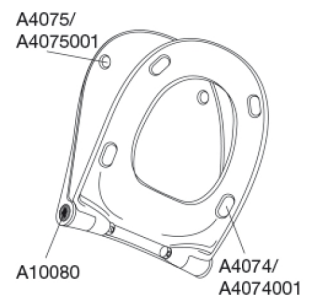

Beskrivelse

PRESSALIT toiletsæde med låg, model "Pressalit D-form", art. nr. S1068 af gennemfarvet hærdeplast med Polygiene®, med indbygget soft close funktion, inkl. BS42 universalbeslag til lift-off i rustfrit stål.

- afmontering af sæde/låg letter rengøringen
- centerafstand 137-215 mm
- belastning - ringsæde 240 kg
- 10 års garanti