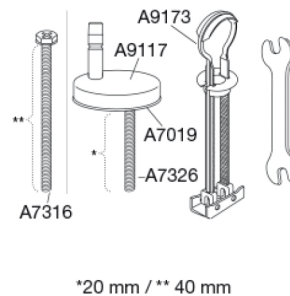

**Pressalit D-form S1068**  
**Toiletsæde med soft close, lift-off og Polygiene®, inkl. beslag i rustfrit stål**

**Funktioner**

Lift-off, Soft close

**Varenummer**

S1068111-BS42999  
EAN:5708590366821  
DB: 2070089

Med Pressalit D-form S1068 får du et stilsikkert toiletsæde, som giver et unikt udtryk på badeværelset. Den slanke profil og de smukke linjer kombineres med funktioner i verdensklasse, og sædet passer desuden på forskellige skåle med sit universalbeslag. Du vil opleve lydløs komfort med dæmperfunktionen, soft close. Derudover kan du lette rengøringen med den smarte lift-off, og den certificerede, antibakterielle Polygiene® effekt hæmmer væksten af bakterier 24 timer i døgnet. Vil du tilpasse sædet til dit øvrige tilbehør, kan du nemt udskifte emblemerne på siden.

**Farve**

Sort (RAL 9005)

**Beskrivelse**

PRESSALIT toiletsæde med låg, model "Pressalit D-form", art. nr. S1068 af gennemfarvet hærdeplast med Polygiene®, med indbygget soft close funktion, inkl. BS42 universalbeslag til lift-off i rustfrit stål.

- afmontering af sæde/låg letter rengøringen
- centerafstand 137-215 mm
- belastning - ringsæde 240 kg
- 10 års garanti

**Designtype**

Sandwich