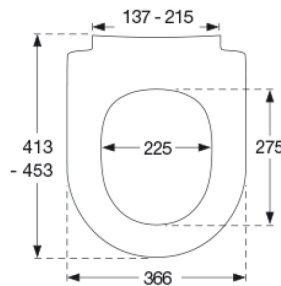

Beskrivelse

PRESSALIT toiletsæde med låg, model "Pressalit D-form", art. nr. S1068 af gennemfarvet hærdeplast med Polygiene®, med indbygget soft close funktion, inkl. BS42 universalbeslag til lift-off i rustfrit stål.

- afmontering af sæde/låg letter rengøringen
- centerafstand 137-215 mm
- belastning - ringsæde 240 kg
- 10 års garanti