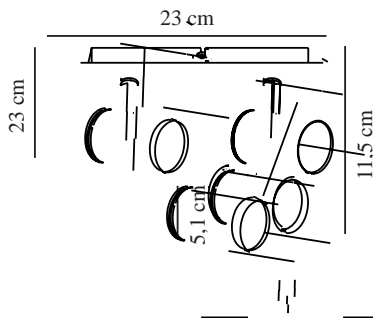

FRIDA 4-SPOT | SPOTLIGHT | HVID

49820101

nordlux®

Spænding (V): 230 Volt

IP-vurdering: IP20

Maksimal pæreeffekt (W): 4X35W

Klasse (klasse 1, klasse 2, klasse 3): Klasse 2 (Dobbelt isoleret)

Pærefatning: GU10

: Yes with compatible bulb

Farve: Hvid

Bredde (cm): 23

Skærm diameter (cm): 5.1

Længde (cm): 23

Projektion (cm): 11.5

Vippevinkel (°): 90

Stk. pr. master-kasse: 3

Salgskasse, højde (cm): 24

Salgskasse, bredde (cm): 24

Salgskasse, dybde (cm): 12.5

Salgskasse, volumen (m³):

0.0072

Nettovægt af produkt (kg): 1.623

Primært materiale: Metal

Ledningens overflademateriale:

Plast

EAN-nummer: 5701581477285

TUN: 2050248

Varenummer: 49820101

- Tidssvarende og enkel stil
- Justerbart lampehoved for retningsbestemt lys

Frida er en enkel spot-serie med en hvid mat overflade og firkantet base, der er ideel at bruge i soveværelset eller entreen, hvor den med dens justerbare hoveder giver et behageligt og retningsbestemt lys.