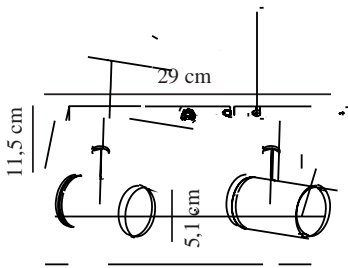

# FRIDA 2-SPOT | SPOTLIGHT | HVID

49810101

nordlux®

Spænding (V): 230 Volt  
IP-vurdering: IP20  
Maksimal pæreeffekt (W): 2X35W  
Klasse (klasse 1, klasse 2, klasse 3): Klasse 2 (Dobbelt isoleret)  
Pærefatning: GU10  
: Yes with compatible bulb

Farve: Hvid  
Bredde (cm): 8  
Skærm diameter (cm): 5.1  
Længde (cm): 29  
Projektion (cm): 11.5  
Vippevinkel (°): 90

Stk. pr. master-kasse: 3  
Salgskasse, højde (cm): 30  
Salgskasse, bredde (cm): 8.5  
Salgskasse, dybde (cm): 12.5  
Salgskasse, volumen (m<sup>3</sup>): 0.0032  
Nettovægt af produkt (kg): 1

Primært materiale: Metal  
Ledningens overflademateriale:  
Plast

EAN-nummer: 5701581477186  
TUN: 2050247  
Varenummer: 49810101

- Tidssvarende og enkel stil
- Justerbart lampehoved for retningsbestemt lys
- Kan monteres på både væg og loft