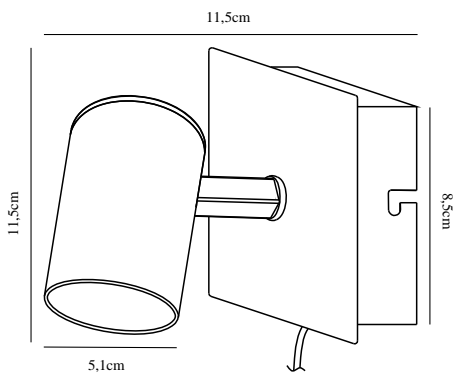

FRIDA | VÆGLAMPEN | HVID

49801001

nordlux®

Spænding (V): 230 Volt
IP-vurdering: IP20
Maksimal pæreeffekt (W): 35W
Klasse (klasse 1, klasse 2, klasse 3): Klasse 2 (Dobbelt isoleret)
Pærefatning: GU10
: Yes with compatible bulb
Placering af afbryder: På ledningen

Primært materiale: Metal
Ledningens farve: Hvid
Ledningens længde (cm): 150
Ledningens overflademateriale: Plast
Kan ledningen udskiftes?: True

Farve: Hvid
Højde (cm): 11.5
Skærm diameter (cm): 5.1
Projektion (cm): 11.5
Vippevinkel (°): 90

EAN-nummer: 5701581477087
TUN: 2050241
Varenummer: 49801001
Stk. pr. master-kasse: 6

Salgskasse, højde (cm): 13
Salgskasse, bredde (cm): 12.5
Salgskasse, dybde (cm): 10.5
Salgskasse, volumen (m³): 0.0017
Nettovægt af produkt (kg): 0.92

- Tidssvarende og enkel stil
- Justerbart lampehoved for retningsbestemt lys