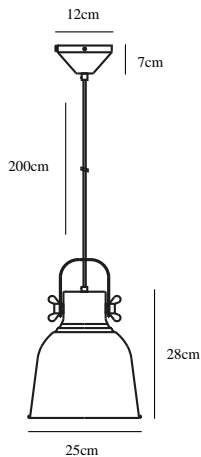

ADRIAN 25 | PENDEL | GRÅ

48793011

nordlux®

Spænding (V): 220-240 Volt
IP-vurdering: IP20
Maksimal pæreeffekt (W): 40
Klasse (klasse 1, klasse 2, klasse 3): Klasse 2 (Dobbelt isoleret)
Pærefatning: E27
: Yes with compatible bulb
Parallelforbindelse: True

Farve: Grå
Højde (cm): 36
Bredde (cm): 25
Skærmdiameter (cm): 25
Skærmhøjde (cm): 28
Længde (cm): 25
Vippevinkel (°): 180

Stk. pr. master-kasse: 3
Salgskasse, højde (cm): 23.5
Salgskasse, bredde (cm): 25.8
Salgskasse, dybde (cm): 25.8
Salgskasse, volumen (m³): 0.0156
Nettovægt af produkt (kg): 1.18

Primært materiale: Metal
Sekundært materiale: Plast
Ledningens farve: Sort
Ledningens længde (cm): 200
Ledningens overflademateriale: Tekstil
Kan ledningen udskiftes?: False

EAN-nummer: 5701581462083
TUN: 2042361
Varenummer: 48793011