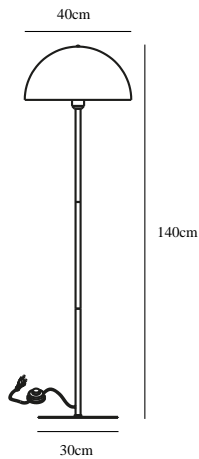

ELLEN 40 | GULVLAMPE | SORT

48584003

nordlux®

Spænding (V): 220-240 Volt
IP-vurdering: IP20
Maksimal pæreeffekt (W): 40W
Klasse (klasse 1, klasse 2, klasse 3): Klasse 2 (Dobbelt isoleret)
Pærefatning: E27
: Yes with compatible bulb
Placering af afbryder: På ledningen

Primært materiale: Metal
Ledningens farve: Sort
Ledningens længde (cm): 150
Ledningens overflademateriale: Tekstil
Kan ledningen udskiftes?: False

Farve: Sort
Højde (cm): 140
Skærm diameter (cm): 40
Skærmhøjde (cm): 20
Udendørssokkel, mål (cm): 30

EAN-nummer: 5701581458888
TUN: 2042329
Varenummer: 48584003
Stk. pr. master-kasse: 2

Salgskasse, højde (cm): 28.5
Salgskasse, bredde (cm): 41.5
Salgskasse, dybde (cm): 41.5
Salgskasse, volumen (m³): 0.0491
Nettovægt af produkt (kg): 3

• Moderne og elegant stil • Skaber et blødt, nedadvendt lys

Med sine referencer til minimalistisk og tidløst skandinavisk design passer Ellen smukt ind i de fleste indretninger. Den afrundede skærm tilføjer en elegant og moderne kontrast til den lette ramme og bidrager med visuel volumen og et bredt lysfelt. Ellen er den perfekte gulvlampe, hvis du vil lyse dit hjem op med et blødt og behageligt lys.