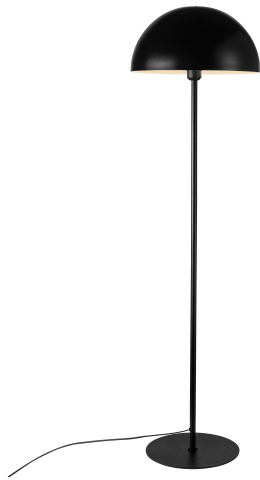

ELLEN 40 | GULVLAMPE | SORT

48584003

nordlux®

Spænding (V): 220-240 Volt
IP-vurdering: IP20
Maksimal pæreeffekt (W): 40W
Klasse (klasse 1, klasse 2, klasse 3): Klasse 2 (Dobbelt isoleret)
Pærefatning: E27
: Yes with compatible bulb
Placering af afbryder: På ledningen

Primært materiale: Metal
Ledningens farve: Sort
Ledningens længde (cm): 150
Ledningens overflademateriale: Tekstil
Kan ledningen udskiftes?: False

Farve: Sort
Højde (cm): 140
Skærm diameter (cm): 40
Skærmhøjde (cm): 20
Udendørssokkel, mål (cm): 30

EAN-nummer: 5701581458888
TUN: 2042329
Varenummer: 48584003
Stk. pr. master-kasse: 2

Salgskasse, højde (cm): 28.5
Salgskasse, bredde (cm): 41.5
Salgskasse, dybde (cm): 41.5
Salgskasse, volumen (m³): 0.0491
Nettovægt af produkt (kg): 3

• Moderne og elegant stil • Skaber et blødt, nedadvendt lys

Med sine referencer til minimalistisk og tidløst skandinavisk design passer Ellen smukt ind i de fleste indretninger. Den afrundede skærm tilføjer en elegant og moderne kontrast til den lette ramme og bidrager med visuel volumen og et bredt lysfelt. Ellen er den perfekte gulvlampe, hvis du vil lyse dit hjem op med et blødt og behageligt lys.