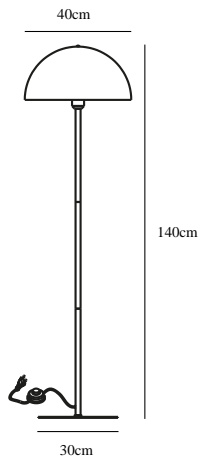

# ELLEN 40 | GULVLAMPE | HVID

48584001

nordlux®

Spænding (V): 220-240 Volt  
IP-vurdering: IP20  
Maksimal pæreeffekt (W): 40W  
Klasse (klasse 1, klasse 2, klasse 3): Klasse 2 (Dobbelt isoleret)  
Pærefatning: E27  
: Yes with compatible bulb  
Placering af afbryder: På ledningen

Primært materiale: Metal  
Ledningens farve: Hvid  
Ledningens længde (cm): 150  
Ledningens overflademateriale: Tekstil  
Kan ledningen udskiftes?: False

Farve: Hvid  
Højde (cm): 140  
Skærmdiameter (cm): 40  
Skærmhøjde (cm): 20  
Udendørssokkel, mål (cm): 30

EAN-nummer: 5701581458789  
TUN: 2042328  
Varenummer: 48584001  
Stk. pr. master-kasse: 2

Salgskasse, højde (cm): 28.5  
Salgskasse, bredde (cm): 41.5  
Salgskasse, dybde (cm): 41.5  
Salgskasse, volumen (m<sup>3</sup>): 0.0491  
Nettovægt af produkt (kg): 3

• Moderne og elegant stil • Skaber et blødt, nedadvendt lys

Med sine referencer til minimalistisk og tidløst skandinavisk design passer Ellen smukt ind i de fleste indretninger. Den afrundede skærm tilføjer en elegant og moderne kontrast til den lette ramme og bidrager med visuel volumen og et bredt lysfelt. Ellen er den perfekte gulvlampe, hvis du vil lyse dit hjem op med et blødt og behageligt lys.