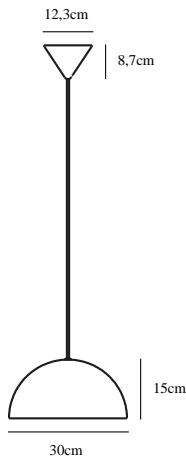

ELLEN 30 | PENDEL | SORT

48563003

nordlux®

Spænding (V): 220-240 Volt
IP-vurdering: IP20
Maksimal pæreeffekt (W): 40W
Klasse (klasse 1, klasse 2, klasse 3): Klasse 2 (Dobbelt isoleret)
Pærefatning: E27
: Yes with compatible bulb

Farve: Sort
Højde (cm): 29
Bredde (cm): 30
Skærmdiameter (cm): 30
Skærmhøjde (cm): 15
Længde (cm): 30

Stk. pr. master-kasse: 3
Salgskasse, højde (cm): 18
Salgskasse, bredde (cm): 31
Salgskasse, dybde (cm): 31
Salgskasse, volumen (m³): 0,0173
Nettovægt af produkt (kg): 1

Primært materiale: Metal
Ledningens farve: Sort
Ledningens længde (cm): 200
Ledningens overflademateriale: Tekstil
Kan ledningen udskiftes?: False

EAN-nummer: 5701581458482
TUN: 2042325
Varenummer: 48563003