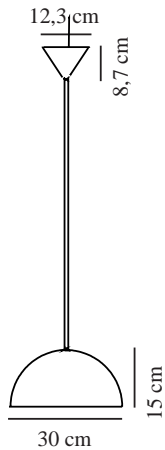

# ELLEN 30 | PENDEL | HVID

48563001

nordlux®

Spænding (V): 220-240 Volt  
IP-vurdering: IP20  
Maksimal pæreeffekt (W): 40W  
Klasse (klasse 1, klasse 2, klasse 3): Klasse 2 (Dobbelt isoleret)  
Pærefatning: E27  
: Yes with compatible bulb

Primært materiale: Metal  
Ledningens farve: Hvid  
Ledningens længde (cm): 200  
Ledningens overflademateriale: Tekstil  
Kan ledningen udskiftes?: False

Farve: Hvid  
Skærm diameter (cm): 30  
Skærmhøjde (cm): 15  
EAN-nummer: 5701581463066  
TUN: 2042324  
Varenummer: 48563001

Stk. pr. master-kasse: 3  
Salgskasse, højde (cm): 18  
Salgskasse, bredde (cm): 31  
Salgskasse, dybde (cm): 31  
Salgskasse, volumen (m<sup>3</sup>): 0,0173  
Nettovægt af produkt (kg): 1

• Moderne og elegant stil • Skaber et blødt, nedadvendt lys