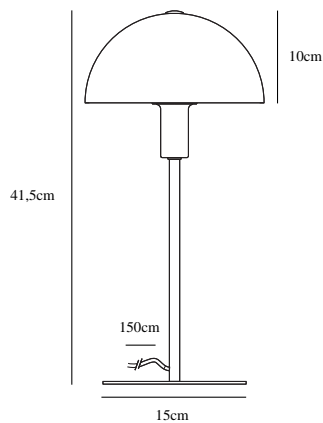

ELLEN 20 | BORDLAMPE | HVID

48555001

nordlux®

Spænding (V): 220-240 Volt
IP-vurdering: IP20
Maksimal pæreeffekt (W): 40W
Klasse (klasse 1, klasse 2, klasse 3): Klasse 2 (Dobbelt isoleret)
Pærefatning: E14
: Yes with compatible bulb
Placering af afbryder: På ledningen
Parallelforbindelse: False

Primært materiale: Metal
Sekundært materiale: Plast
Ledningens farve: Hvid
Ledningens længde (cm): 150
Ledningens overflademateriale: Tekstil
Kan ledningen udskiftes?: False

Farve: Hvid
Højde (cm): 40
Bredde (cm): 20
Rørdiameter (cm): 1.15
Skærm diameter (cm): 20
Skærmhøjde (cm): 10
Udendørssokkel, mål (cm): 15
Længde (cm): 20

EAN-nummer: 5701581458086
TUN: 2042321
Varenummer: 48555001
Stk. pr. master-kasse: 3

Salgskasse, højde (cm): 32.5
Salgskasse, bredde (cm): 22
Salgskasse, dybde (cm): 20
Salgskasse, volumen (m³): 0.0143
Nettovægt af produkt (kg): 1.12