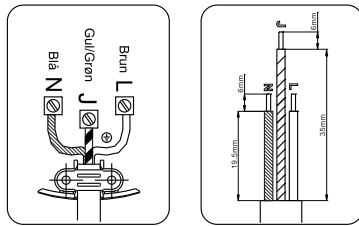

60mm

DKP-505 ADVARSELS INSTRUKTION

1. Pas på med ikke at klippe jordlederen (gul/grøn) for kort.
2. Der skal bruges 3G0,75mm² 3G1,0mm² eller 3G1,5mm² ledning for tilslutning af dette produkt.

Så meget må du max. belaste din forlængerledning

Max Watt	Kvadraten på din ledning	Max længde på din forlængerledning
2300W/10A	0.75mm ²	5m
	1.0mm ²	30m
2990W/13A	1.0mm ²	5m
	1.5mm ²	30m
3680W/16A	1.0mm ²	2m
	1.5mm ²	30m

85mm