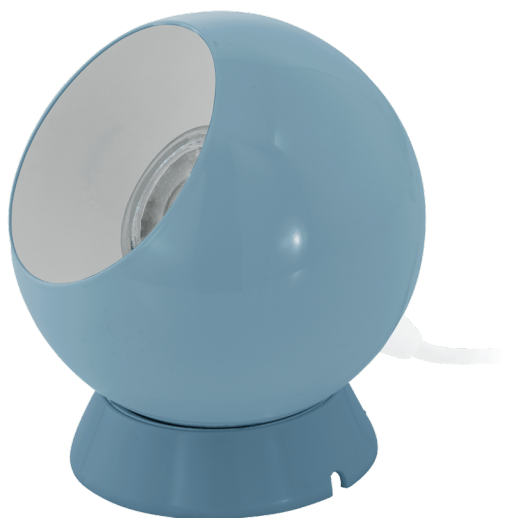

33194 PETTO 1

Generel information

Materialenummer	33194
Type	bordlampe
Produktsegment	Indoor
Tema	sonstige / nicht zuordenbar

Dimensioner

Produktets højde (i mm)	135
Produktets diameter (i mm)	105
Nettovægt (i kg)	0.51 Kilogramm
Soklens diameter (i mm)	90

Materiale og farve

Materiale	stål
Farve	pastel mørkeblå

Funktionalitet

Stiktype	gennemgangsafbryder
Batteri	Nej

Teknisk information

Beskyttelsesgrad	IP20
Beskyttelsesklasse	2
Netspænding	220-240V,50/60Hz
Driftsspænding	220-240V,50/60Hz
Maks. effekt (1)	1X3W

Lyskilde 1

Fatningstype (1)	GU10
Lyskildetype (1)	GU10-LED
Lyskilde	Inklusiv
Energieffektivitetsklasse	F
Info changeability□light source/driver	LED kan udskiftes af kunde, Ingen driver inkluderet