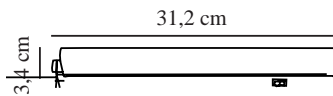

RENTON 30 | LYSARMATUR | HVID

47776101

nordlux®

Spænding (V): 230 Volt
IP-vurdering: IP20
Klasse (klasse 1, klasse 2, klasse 3): Klasse 2 (Dobbelt isoleret)
Pærefatning: LED Module
Placering af afbryder: På lampen
Parallelforbindelse: True

Primært materiale: Plast
Ledningens farve: Hvid
Ledningens længde (cm): 150
Ledningens overflademateriale: Plast

Farve: Hvid
Højde (cm): 3.4
Bredde (cm): 2.4
Længde (cm): 31.2
Projektion (cm): 3.4

EAN-nummer: 5701581417786
TUN: 1975435
Varenummer: 47776101

Stk. pr. master-kasse: 6
Salgskasse, højde (cm): 32
Salgskasse, bredde (cm): 5.8
Salgskasse, dybde (cm): 3.7
Salgskasse, volumen (m³): 0.0007
Nettovægt af produkt (kg): 0.16

Lysstyrke (lumen): 420
Farvetemperatur (K): 2700
Ra-værdi : 80
Levetid (timer): 35000
Strålevinkel (°) : 130
Candela (cd) (kun for retningsbestemt lampe): 0
Energiklasse: F
Faktisk effekt (W): 4

- Parallelforbindelse er muligt
- Ideelt egnet til underskabsbelysning
- Tilslutningsledning medfølger
- Kontakt på lampen
- Kan forlænges ved at forbinde flere skinner
- 5 års LED-garanti

Universelt anvendeligt LED-armatur til montering under skab. Renton kan let forlænges ved at klikke flere skinner sammen.

Nordlux
47776101

4
kWh/1000h

2019/2015