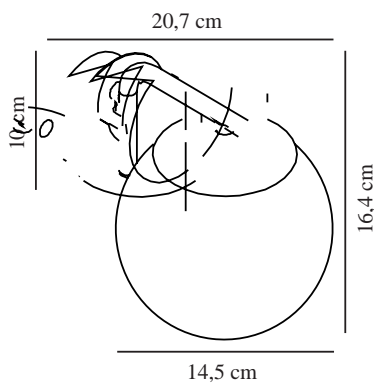

GRANT | VÆGLAMPE | MESSING

47091025

nordlux®

Spænding (V): 230 Volt
IP-vurdering: IP20
Maksimal pæreeffekt (W): 40W
Klasse (klasse 1, klasse 2, klasse 3): Klasse 2 (Dobbelt isoleret)
Pærefatning: E14
: Yes with compatible bulb
Placering af afbryder: På ledningen

Primært materiale: Glas
Sekundært materiale: Metal
Glasfarve: Opal hvid
Ledningens farve: Hvid
Ledningens længde (cm): 200
Ledningens overflademateriale: Plast
Kan ledningen udskiftes?: True

Farve: Messing
Højde (cm): 16.4
Skærm diameter (cm): 14.5
Projektion (cm): 20.7
EAN-nummer: 5701581411784
TUN: 1975371
Varenummer: 47091025
Stk. pr. master-kasse: 3

Salgskasse, højde (cm): 22
Salgskasse, bredde (cm): 21
Salgskasse, dybde (cm): 25
Salgskasse, volumen (m³): 0.0116
Nettovægt af produkt (kg): 0.6

- Glamourøs moderne stil • Matteret, opalhvidt mundblæst glas
- Giver et blødt, diffust lys

Grant balancerer enkelthed og elegance på bedste vis. Den yderst smukke, lysende glaskuppel omslutes af sit stel, der skaber en fuldendt og dekorativ helhed. Samtidig bidrager Grant til en af tidens designtendenser med brugen af messing og opalhvidt glas.

Glasset i denne lampe er mundblæst og er blevet håndlavet individuelt. På grund af den unikke proces kan der forekomme luftbobler i glasset, og glassets tykkelse kan også variere. Det giver glasset sin karakter og sit levende udseende.

www.nordlux.dk