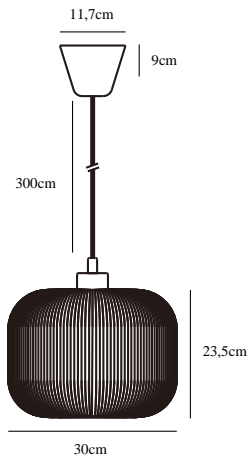

# MILFORD 30 | PENDEL | OPAL HVID

46583001

nordlux®

Spænding (V): 230 Volt  
IP-vurdering: IP20  
Maksimal pæreeffekt (W): 40W  
Klasse (klasse 1, klasse 2, klasse 3): Klasse 2 (Dobbelt isoleret)  
Pærefatning: E27  
: Yes with compatible bulb

Primært materiale: Glas  
Sekundært materiale: Metal  
Glasfarve: Opal hvid  
Ledningens farve: Hvid  
Ledningens længde (cm): 300  
Ledningens overflademateriale: Tekstil  
Kan ledningen udskiftes?: False

Farve: Opal hvid  
Højde (cm): 23.5  
Skærm diameter (cm): 30  
EAN-nummer: 5701581407084  
TUN: 1975329  
Varenummer: 46583001

Stk. pr. master-kasse: 2  
Salgskasse, højde (cm): 26  
Salgskasse, bredde (cm): 35.5  
Salgskasse, dybde (cm): 35.5  
Salgskasse, volumen (m<sup>3</sup>): 0.0328  
Nettovægt af produkt (kg): 2.068