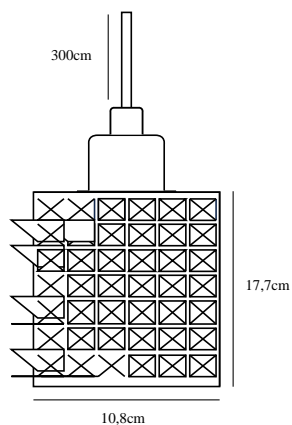

HOLLYWOOD | PENDEL | RAVFARVET

46483027

nordlux®

Spænding (V): 230 Volt
IP-vurdering: IP20
Maksimal pæreeffekt (W): 60W
Klasse (klasse 1, klasse 2, klasse 3): Klasse 2 (Dobbelt isoleret)
Pærefatning: E27
: Yes with compatible bulb

Primært materiale: Glas
Sekundært materiale: Metal
Glasfarve: Ravfarvet
Ledningens farve: Sort
Ledningens længde (cm): 300
Ledningens overflademateriale: Tekstil
Kan ledningen udskiftes?: False

Farve: Ravfarvet
Skærm diameter (cm): 10.8
Skærmhøjde (cm): 17.7
EAN-nummer: 5701581405486
TUN: 1975315
Varenummer: 46483027

Stk. pr. master-kasse: 3
Salgskasse, højde (cm): 20
Salgskasse, bredde (cm): 13
Salgskasse, dybde (cm): 13
Salgskasse, volumen (m³): 0.0034
Nettovægt af produkt (kg): 0.862

- Glamourøs art deco-stil • Diamantmønster, der reflekterer lyset på en spændende måde
- Hæng 3 lamper op sammen på række eller i en klynge

Hollywood-serien har noget nostalgisk over sig – den giver associationer til en tid med krystal i indretningen, som inden for de seneste år er blevet et genopdaget indretnings-element. Hollywood giver, med sine mange facetter, et funklende udtryk, som bidrager til en stilfuld atmosfære, der giver en eksklusiv og behagelig stemning.

Glasset i denne lampe er mundblæst og er blevet håndlavet individuelt. På grund af den unikke proces kan der forekomme luftbobler i glasset, og glassets tykkelse kan også variere. Det giver glasset sin karakter og sit levende udseende.