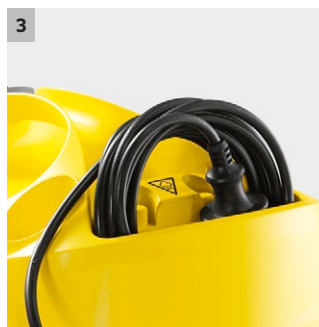

## SC 4 EasyFix

Kraftfuld damprenser til effektiv og skånsom rengøring - uden brug af kemi. SC 4 er udstyret med to-tankssystem for non-stop damp, så du kan påfylde vand, selv mens kedlen er varm.

### 2 EaseyFix gulv-rengøringsset med fleksibelt mundstykke med klude som fastgøres nemt og enkelt med burretape

- Optimale rengøringsresultater af alle typer for hårde overflader rundt omkring i hjemmet takket været effektiv lamelteknologi.
- Kontaktløs skifte af stof uden at komme i kontakt med skidt og nem påsættelse af gulvrensestof takket været krog-og-lykke system.