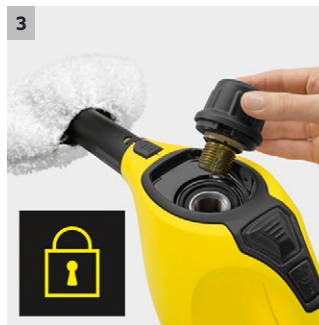

3 Børnesikring på maskinen

- Et låsesystem beskytter mod uregelmæssigt brug af f.eks. Børn.