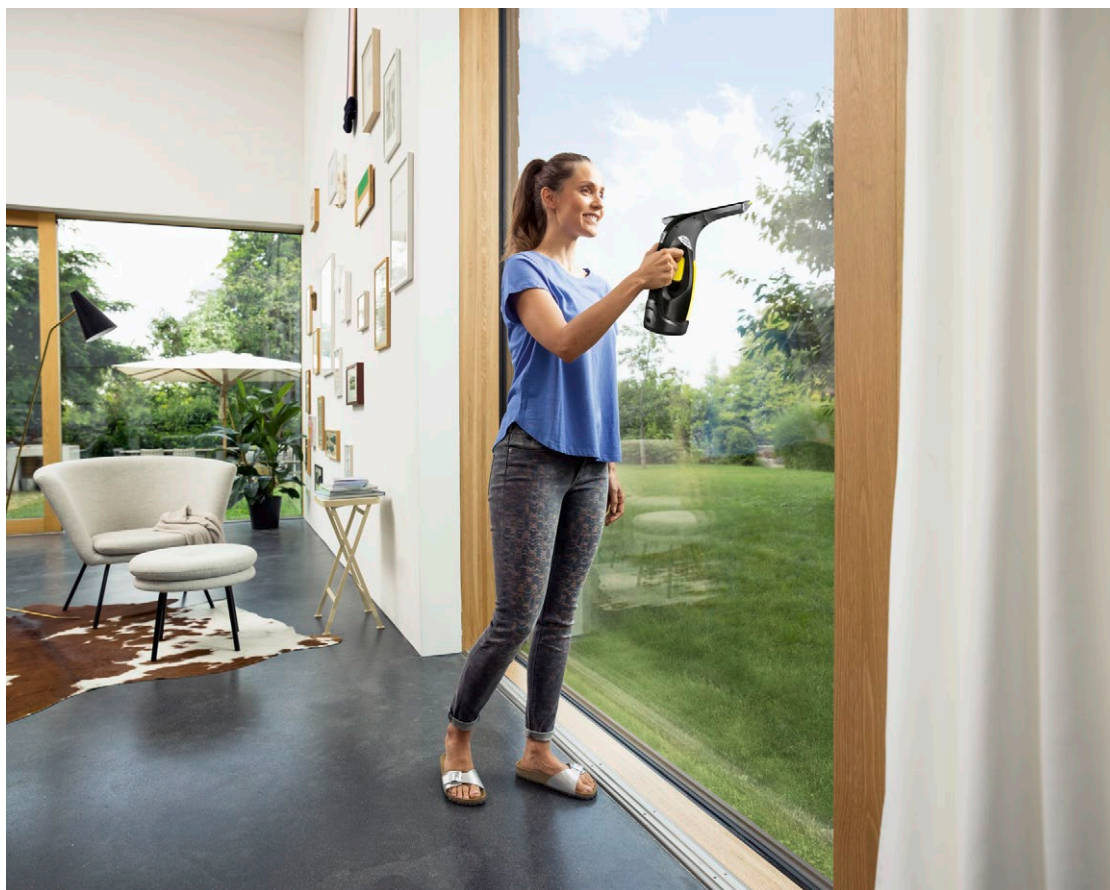

WV 2 Premium Black Edition

- 2 forskellige sugemundstykke størrelser.
- Hurtig at tømme

Tekniske Data

Ordrenr.	1.633-426.0	
EAN-kode	4054278331393	
Arbejdsbredde, sugemundstykke	mm	280
Tankkapacitet snavset vand	ml	100
Batteriets driftstid		35
Batteriets opladningstid		185
Kapacitet pr. opladning		ca. 150 m² = 35 vinduer
Batteritype		Litium-ion-batteri
Strømtilslutning	V / Hz	220-240 / 50-60
Vægt inkl. batteri	kg	0,6
Mål (l x b x h)	mm	120 x 280 x 320

Udstyr

Vinduesrensekonzentrat (1 x 20 ml)	■
Sprayflaske med mikrofiberklud	■
Batterioplader	■
Udskifteligt mundstykke	■
■ Medfølger