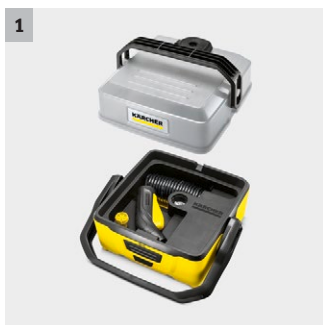

OC 3 Mobilvasker

Kärcher mobilvasker med lithium-ion batteri og vandtank til rengøring på farten. Nem at brug og transportere. Velegnet til Cyklen eller hunden efter en tur i skoven.

1 Kompakt design

- Nem opbevaring af spiralslange og pistol under den aftagelige vandtank.
- Let at transportere

2 Integreret litium-ion-batteri

- Mobil rengøring uafhængig af strømforsyning.
- Den lange batteritid gør at maskinen kan bruges flere gange per opladning. LED-indikatoren advarer, når batteriet er ved at løbe tørt for strøm.

3 Effektivt, men blidt lavtryk

- Lavtryk, der er både effektivt og skånsomt på samme tid.
- Standardfladdysen giver synlige rengøringsresultater. Den kegleformede dyse bruges til mere følsom rengøring af f.eks. hundepoter.

Udstyr

Vandtankvolumen	l	4
Litium-ion-batteri	■	
Spiralslange	m	2,8
Fladstråledyse	■	
Filter	■	
Ledning til batterioplader	■	
Integreret vandfilter	■	
Haveslangeadapter A 3/4"	■	
■ Medfølger		

OC 3 MOBILVASKER 1.680-015.0