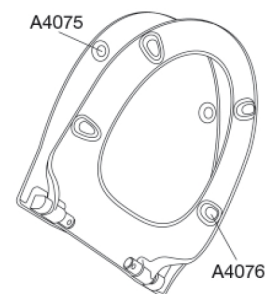

PRESSALIT®

Pressalit Sign / Spira S1032
Toiletsæde med soft close, lift-off og Polygiene®, inkl. beslag i rustfrit stål

Funktioner

Lift-off, Soft close

Varenummer

S1032111-BS31999
EAN:5708590350363
DB: 1941106

Pressalit Sign/Spira S1032 er et dansk produceret sæde med indbygget dæmperfunktion soft close. Sædet har lift-off funktion for nem rengøring samt certificeret, antibakteriel Polygiene® effekt, der hæmmer væksten af bakterier 24 timer i døgnet. Sædet passer fortrinsvis til en Ifö Sign toiletskål.

Farve

Sort (RAL 9005)

Beskrivelse

PRESSALIT toiletsæde med låg, model "Pressalit Sign / Spira", art. nr. S1032 af gennemfarvet hærdeplast med Polygiene®, med indbygget soft close funktion, inkl. BS31 fast beslag til lift-off i rustfrit stål.

- afmontering af sæde/låg letter rengøringen
- centerafstand 155 mm
- belastning - ringsæde 240 kg
- 10 års garanti

Designtype

Sandwich

Pressalit Sign / Spira S1032

Toiletsæde med soft close, lift-off og Polygiene®, inkl. beslag i rustfrit stål