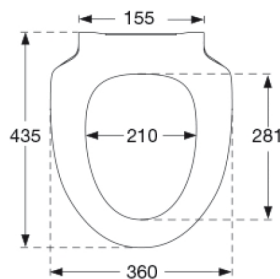

Beskrivelse

PRESSALIT toiletsæde med låg, model "Pressalit Sign / Spira", art. nr. S1032 af gennemfarvet hærdeplast med Polygiene®, med indbygget soft close funktion, inkl. BS31 fast beslag til lift-off i rustfrit stål.

- afmontering af sæde/låg letter rengøringen
- centerafstand 155 mm
- belastning - ringsæde 240 kg
- 10 års garanti