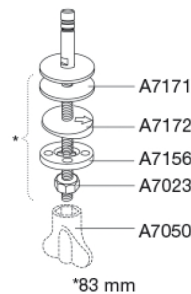

Beskrivelse

PRESSALIT toiletsæde med låg, model "Pressalit Sign / Spira", art. nr. S1032 af gennemfarvet hærdeplast med Polygiene®, med indbygget soft close funktion, inkl. BS31 fast beslag til lift-off i rustfrit stål.

- afmontering af sæde/låg letter rengøringen
- centerafstand 155 mm
- belastning - ringsæde 240 kg
- 10 års garanti