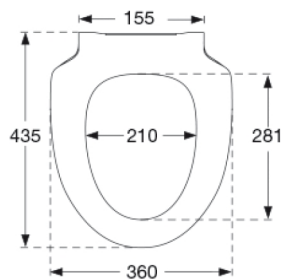

Beskrivelse

PRESSALIT toiletsæde med låg, model "Pressalit Sign / Spira", art. nr. S1032 af gennemfarvet hærdeplast med Polygiene®, med indbygget soft close funktion, inkl. BS31 fast beslag til lift-off i rustfrit stål.

- afmontering af sæde/låg letter rengøringen
- centerafstand 155 mm
- belastning - ringsæde 240 kg
- 10 års garanti