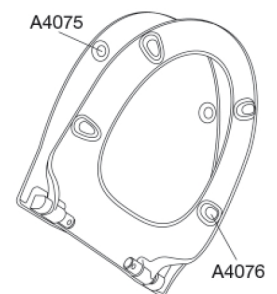

PRESSALIT®

Pressalit Sign / Spira S1032

Toiletsæde med soft close, lift-off og Polygiene®, inkl. beslag i rustfrit stål

Funktioner

Lift-off, Soft close

Varenummer

S1032011-BS31999
EAN:5708590350356
DB: 1941105

Pressalit Sign/Spira S1032 er et dansk produceret sæde med indbygget dæmperfunktion soft close. Sædet har lift-off funktion for nem rengøring samt certificeret, antibakteriel Polygiene® effekt, der hæmmer væksten af bakterier 24 timer i døgnet. Sædet passer fortrinsvis til en Ifö Sign toiletskål.

Farve

Hvid

Beskrivelse

PRESSALIT toiletsæde med låg, model "Pressalit Sign / Spira", art. nr. S1032 af gennemfarvet hærdeplast med Polygiene®, med indbygget soft close funktion, inkl. BS31 fast beslag til lift-off i rustfrit stål.

- afmontering af sæde/låg letter rengøringen
- centerafstand 155 mm
- belastning - ringsæde 240 kg
- 10 års garanti

Designtype

Sandwich

Pressalit Sign / Spira S1032

Toiletsæde med soft close, lift-off og Polygiene®, inkl. beslag i rustfrit stål