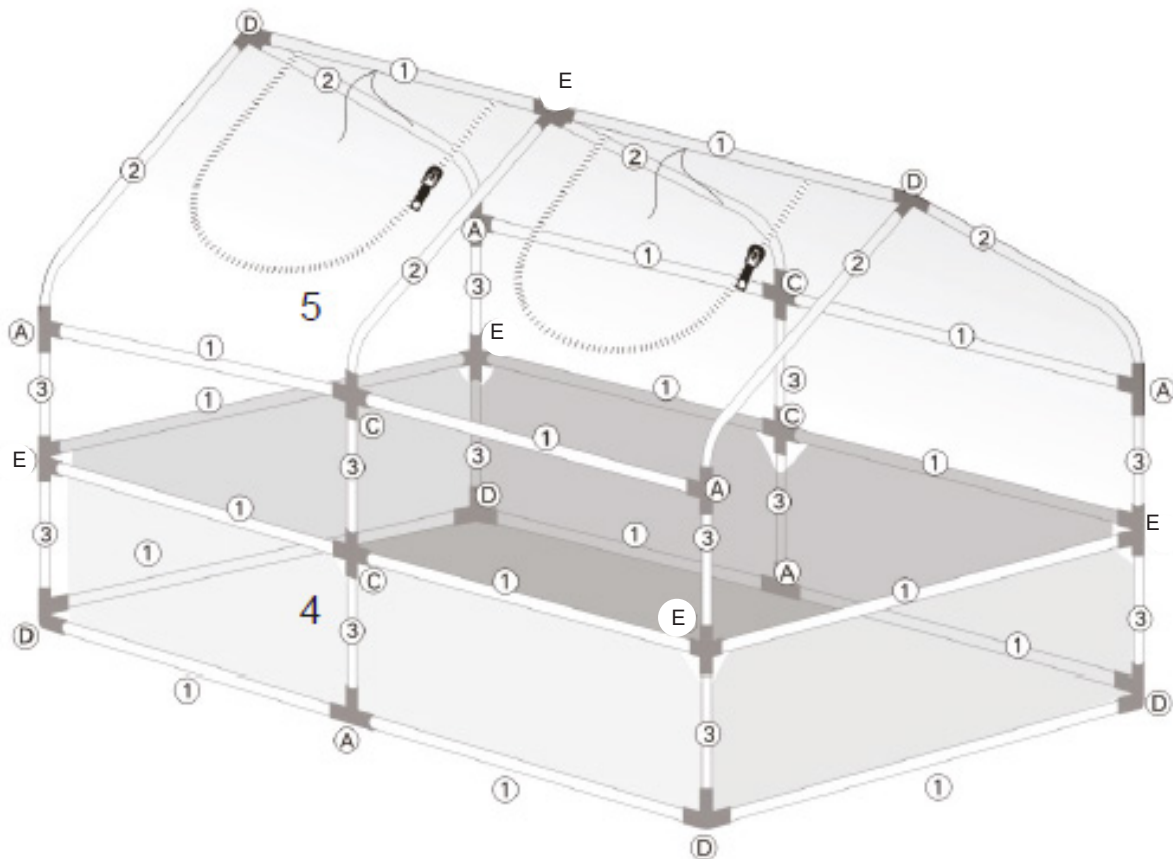

Manual | Brugsanvisning | Instruktionsbok | Ohjeet
Greenhouse - Drivhus - Växthus - Kasvihuone

Manual | Brugsanvisning | Instruktionsbok | Ohjeet
Greenhouse - Drivhus - Växthus - Kasvihuone

1		X 18
2		X 6
3		X 12
4		X 1
5		X 1

A		X 6
E		X 5
C		X 4
D		X 6

Size: 85 x 130 x 65 cm

Art. no. 211-181
 EAN 5705858064697

Imported by / Importeret af
 NSH NORDIC A/S
 Virkefeltet 4
 8740 Braedstrup
 Denmark

Made in PRC