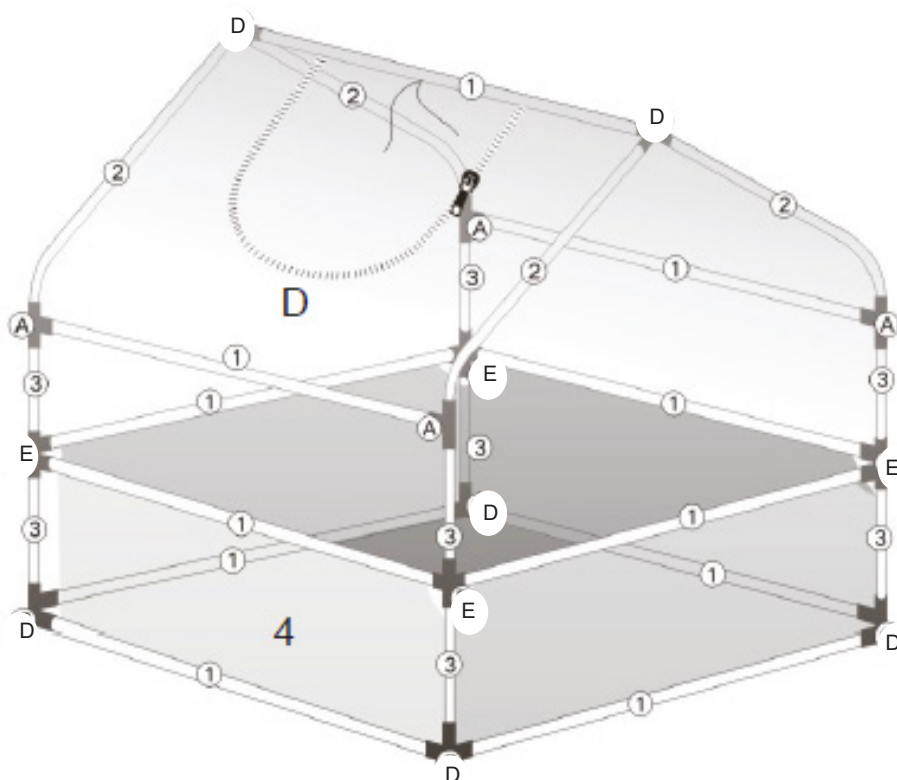

Manual | Brugsanvisning | Instruktionsbok | Ohjeet
Greenhouse - Drivhus - Växthus - Kasvihuone

Manual | Brugsanvisning | Instruktionsbok | Ohjeet
Greenhouse - Drivhus - Växthus - Kasvihuone

1		X 11
2		X 4
3		X 8
4		X 1

A		X 4
E		X 4
D		X 6
5		X 1

Size: 85 x 65 x 65 cm

Art. no. 211-180
 EAN 5705858064680

Imported by / Importeret af
 NSH NORDIC A/S
 Virkefeltet 4
 8740 Braedstrup
 Denmark

Made in PRC