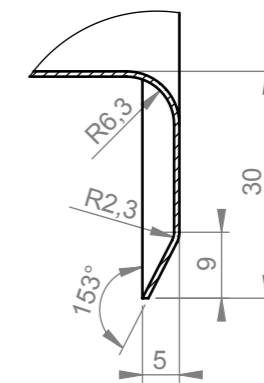

C-C

D (1 : 1)

Tolerance.  
Hvis andet ikke er opgivet ±2

Juvél as Avedøreholmen 95 DK-2650 Hvidovre Tlf: 36340288 Fax: 36340289	Description: <b>Målskitse af.</b> <b>BK480-R01</b>		Dwg No.: 01-01-2373	
	Date: 6. jul-2001 Revised: Model : BK480-R01		Material: Created by: puh Scale: 1:5 Size : A3	
			Mass: kg.	