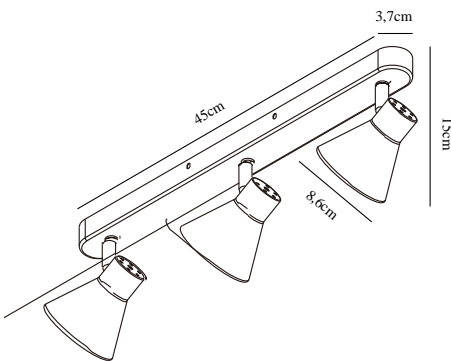

EIK 3 | SPOTLIGHT | GRÅ

45780110

nordlux®

Spænding (V): 220-240 Volt
IP-vurdering: IP20
Maksimal pæreeffekt (W): 3X35W
Klasse (klasse 1, klasse 2, klasse 3): Klasse 1 (Jord)
Pærefatning: GU10
: Yes with compatible bulb
Parallelforbindelse: False

Primært materiale: Metal
Kan ledningen udskiftes?: True
Farve: Grå

Højde (cm): 15
Bredde (cm): 45
Skærm diameter (cm): 8.5
Længde (cm): 45
Projektion (cm): 15
Vippevinkel (°): 320
Drejevinkel (°): 90

EAN-nummer: 5701581369986
TUN: 1902477
Varenummer: 45780110
Stk. pr. master-kasse: 3
Salgskasse, højde (cm): 47

Salgskasse, bredde (cm): 13.5
Salgskasse, dybde (cm): 10
Salgskasse, volumen (m³): 0.0063
Nettovægt af produkt (kg): 0.7

- Tidssvarende og enkel stil
- Vippe- og drejeskærm
- Kan monteres på både væg og loft

Eik-serien er yderst dekorativ i sin enkelthed. Skærmens facon skaber en behagelig lysflade, som giver et behageligt og smukt lysskær.

Eik-serien er yderst dekorativ i sin enkelthed. Skærmens facon skaber en behagelig lysflade, som giver et behageligt og smukt lysskær.

Diskret og praktisk spotlampe med tre spots i grå. Denne spotlampe kan placeres forskellige steder i boligen og skabe fokus eller hygge alt efter, hvordan den placeres.