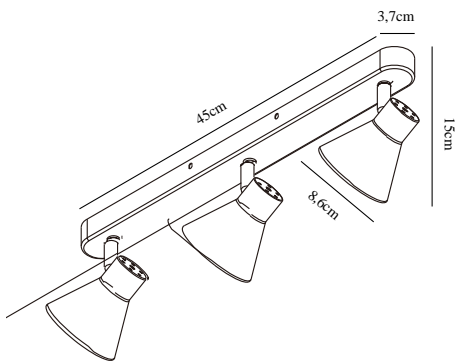

EIK 3 | SPOTLIGHT | HVID

45780101

nordlux®

Spænding (V): 220-240 Volt
IP-vurdering: IP20
Maksimal pæreeffekt (W): 3X35W
Klasse (klasse 1, klasse 2, klasse 3): Klasse 1 (Jord)
Pærefatning: GU10
: Yes with compatible bulb
Parallelforbindelse: False

Primært materiale: Metal
Kan ledningen udskiftes?: True
Farve: Hvid

Højde (cm): 15
Bredde (cm): 45
Skærm diameter (cm): 8.5
Længde (cm): 45
Projektion (cm): 15
Vippevinkel (°): 320
Drejevinkel (°): 90

EAN-nummer: 5701581369887
TUN: 1902473
Varenummer: 45780101
Stk. pr. master-kasse: 3
Salgskasse, højde (cm): 47

Salgskasse, bredde (cm): 13.5
Salgskasse, dybde (cm): 10
Salgskasse, volumen (m³): 0.0063
Nettovægt af produkt (kg): 0.7

- Tidssvarende og enkel stil
- Vippe- og drejeskærm
- Kan monteres på både væg og loft

Eik-serien er yderst dekorativ i sin enkelthed. Skærmens facon skaber en behagelig lysflade, som giver et behageligt og smukt lysskær.

Eik-serien er yderst dekorativ i sin enkelthed. Skærmens facon skaber en behagelig lysflade, som giver et behageligt og smukt lysskær.

Diskret og praktisk spotlampe med tre spots i hvid. Denne spotlampe kan placeres forskellige steder i boligen og skabe fokus eller hygge alt efter, hvordan den placeres.