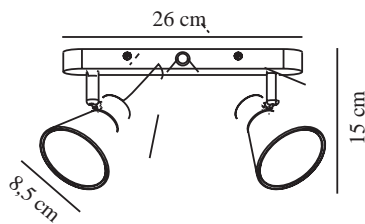

EIK 2 | SPOTLIGHT | GRÅ

45770110

nordlux®

Spænding (V): 220-240 Volt
IP-vurdering: IP20
Maksimal pæreeffekt (W): 2X35W
Klasse (klasse 1, klasse 2, klasse 3): Klasse 1 (Jord)
Pærefatning: GU10
: Yes with compatible bulb
Parallelforbindelse: False

Primært materiale: Metal
Kan ledningen udskiftes?: False
Farve: Grå

Højde (cm): 15
Bredde (cm): 28.5
Skærm diameter (cm): 8.5
Længde (cm): 28.5
Projektion (cm): 15
Vippevinkel (°): 320
Drejevinkel (°): 90

EAN-nummer: 5701581369788
TUN: 1902469
Varenummer: 45770110
Stk. pr. master-kasse: 3
Salgskasse, højde (cm): 27.5

Salgskasse, bredde (cm): 14
Salgskasse, dybde (cm): 10
Salgskasse, volumen (m³): 0.0038
Nettovægt af produkt (kg): 0.49

Eik-serien er yderst dekorativ i sin enkelthed. Skærmens facon skaber en behagelig lysflade, som giver et behageligt og smukt lysskær.

Diskret og praktisk spotlampe med to spots i grå. Denne spotlampe kan placeres forskellige steder i boligen og skabe fokus eller hygge alt efter, hvordan den placeres.