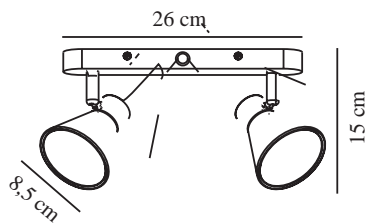

EIK 2 | SPOTLIGHT | HVID

45770101

nordlux®

Spænding (V): 220-240 Volt
IP-vurdering: IP20
Maksimal pæreeffekt (W): 2X35W
Klasse (klasse 1, klasse 2, klasse 3): Klasse 1 (Jord)
Pærefatning: GU10
: Yes with compatible bulb
Parallelforbindelse: False

Primært materiale: Metal
Kan ledningen udskiftes?: False
Farve: Hvid

Højde (cm): 15
Bredde (cm): 28.5
Skærm diameter (cm): 8.5
Længde (cm): 28.5
Projektion (cm): 15
Vippevinkel (°): 320
Drejevinkel (°): 90

EAN-nummer: 5701581369689
TUN: 1902466
Varenummer: 45770101
Stk. pr. master-kasse: 3
Salgskasse, højde (cm): 27.5

Salgskasse, bredde (cm): 14
Salgskasse, dybde (cm): 10
Salgskasse, volumen (m³): 0.0038
Nettovægt af produkt (kg): 0.49

Eik-serien er yderst dekorativ i sin enkelthed. Skærmens facon skaber en behagelig lysflade, som giver et behageligt og smukt lysskær.

Diskret og praktisk spotlampe med to spots i hvid. Denne spotlampe kan placeres forskellige steder i boligen og skabe fokus eller hygge alt efter, hvordan den placeres.