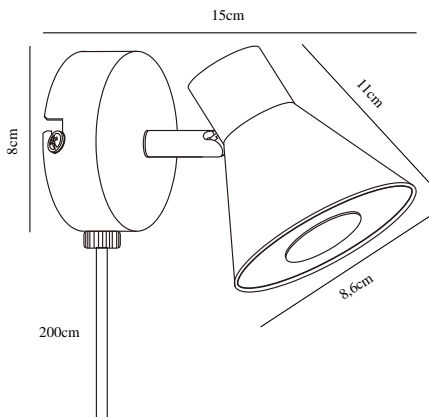

EIK | VEGGLAMPE | GRÅ

45761010

nordlux®

Spenning (V): 220-240 Volt
IP-grad: IP20
Maksimal lysstyrke (W): 35W
Klasse (Klasse 1, Klasse 2, Klasse 3): Klasse 2 (Dobbelt isolert)
Pæresokkel: GU10
: Yes with compatible bulb
Bryter plassering: På ledning
Parallellkobling: False

Farge: Grå
Høyde (cm): 11
Bredde (cm): 15
Skjerm diameter (cm): 8.5
Utvendig grunn dimensjon (cm): 8
Lengde (cm): 15
Projeksjon (cm): 15
Tiltvinkel (°): 90
Svingvinkel (°): 320

Stk. per master box: 3
Høyde på salgseske (cm): 13.5
Bredde på salgseske (cm): 12.5
Dybde på salgseske (cm): 10
Volum i salgseske m³: 0.0017
Produktets nettovekt (kg): 0.35

Primært materiale: Metal
Kabelfarge: Sort
Kabellengde (cm): 200
Kabelens overflatemateriale: Plast
Kan kabelen byttes ut?: True

EAN: 5701581369580
TUN: 1902425
Artikkelnummer: 45761010

- Moderne og enkel stil
- Vippbar og dreibar skjerm
- Kan brukes både på vegg og i tak

Diskret og praktisk spotlampe med én spot i grått. Denne spotlampen kan plasseres på forskjellige steder i hjemmet og skape fokus eller kos avhengig av hvor den er plassert.