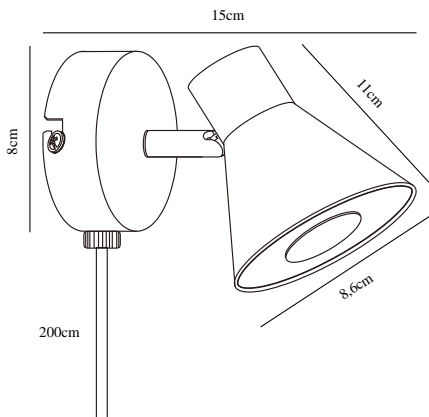

EIK | VÆGLAMPE | HVID

45761001

nordlux®

Spænding (V): 220-240 Volt
IP-vurdering: IP20
Maksimal pæreeffekt (W): 35W
Klasse (klasse 1, klasse 2, klasse 3): Klasse 2 (Dobbelt isoleret)
Pærefatning: GU10
: Yes with compatible bulb
Placering af afbryder: På ledningen
Parallelforbindelse: False

Farve: Hvid
Højde (cm): 11
Bredde (cm): 15
Skærm diameter (cm): 8.5
Udendørssokkel, mål (cm): 8
Længde (cm): 15
Projektion (cm): 15
Vippevinkel (°): 90
Drejevinkel (°): 320

Salgskasse, højde (cm): 13.5
Salgskasse, bredde (cm): 12.5
Salgskasse, dybde (cm): 10
Salgskasse, volumen (m³): 0.0017
Nettovægt af produkt (kg): 0.35

Primært materiale: Metal
Ledningens farve: Hvid
Ledningens længde (cm): 200
Ledningens overflademateriale: Plast
Kan ledningen udskiftes?: True

EAN-nummer: 5701581369481
TUN: 1902422
Varenummer: 45761001
Stk. pr. master-kasse: 3

- Tidssvarende og enkel stil
- Vipbar og drejelig skærm
- Kan monteres på både væg og loft

Eik-serien er yderst dekorativ i sin enkelthed. Skærmens facon skaber en behagelig lysflade, som giver et behageligt og smukt lysskær.

Diskret og praktisk spotlampe med et enkelt spot i hvid. Denne spotlampe kan placeres forskellige steder i boligen og skabe fokus eller hygge alt efter, hvordan den placeres.