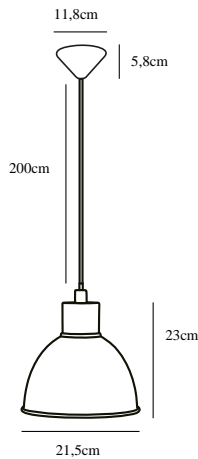

# POP | PENDEL | HVID

45833001

nordlux®

Spænding (V): 220-240 Volt  
IP-vurdering: IP20  
Maksimal pæreeffekt (W): 40W  
Klasse (klasse 1, klasse 2, klasse 3): Klasse 2 (Dobbelt isoleret)  
Pærefatning: E27  
: Yes with compatible bulb  
Parallelforbindelse: False

Primært materiale: Metal  
Ledningens farve: Hvid  
Ledningens længde (cm): 200  
Ledningens overflademateriale: Plast  
Kan ledningen udskiftes?: False

Farve: Hvid  
Højde (cm): 20  
Bredde (cm): 21.5  
Skærm diameter (cm): 21.5  
Længde (cm): 21.5

EAN-nummer: 5701581370685  
TUN: 1902355  
Varenummer: 45833001

Stk. pr. master-kasse: 3  
Salgskasse, højde (cm): 24.5  
Salgskasse, bredde (cm): 22  
Salgskasse, dybde (cm): 22  
Salgskasse, volumen (m³) : 0,0119  
Nettovægt af produkt (kg): 0.58

• Tidssvarende og enkel stil

Pop fra Nordlux er stilfuld og enkel. Pendlen er fremstillet i metal og har en overflade af hvid højglans. Pop vil hænge smukt over spise- eller køkkenbordet.