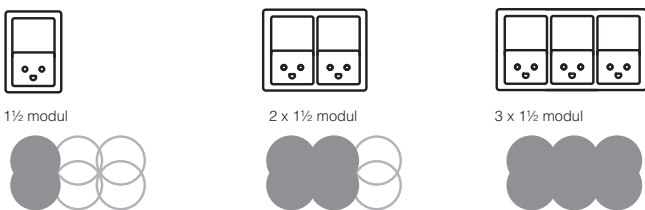

Mærkelære for Air forfradåser til LK FUGA® designserierne Soft, Choice, Pure og Slim

Lodret montage

Vandret montage af 1½ modul

Vandret montage af 1 modul

Opmærkelære for dåser til isætning forfra for LK FUGA®
designserierne Soft, Choice, Pure og Slim