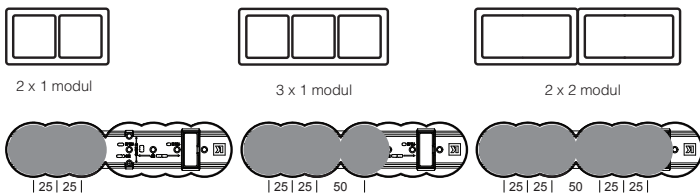

Mærkelære for Air forfradåser til LK FUGA® designserierne Soft, Choice, Pure og Slim

Lodret montage

Vandret montage af 1½ modul

Vandret montage af 1 modul

Opmærkelære for dåser til isætning forfra for LK FUGA®
designserierne Soft, Choice, Pure og Slim