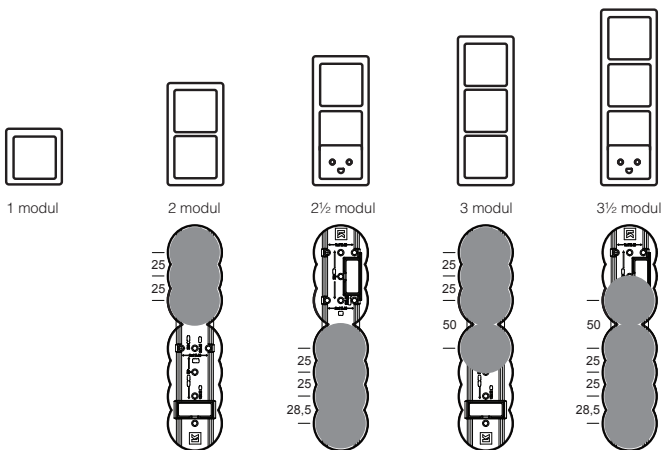

Mærkelære for Air forfradåser til LK FUGA® designserierne Soft, Choice, Pure og Slim

Lodret montage

Vandret montage af 1½ modul

Vandret montage af 1 modul

Opmærkelære for dåser til isætning forfra for LK FUGA®
designserierne Soft, Choice, Pure og Slim