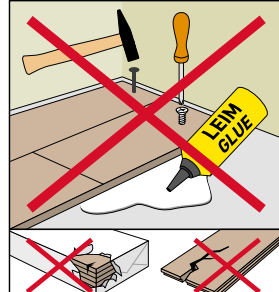

MONTERINGSVEJLEDNING

LAMINATGULV MAMMUT, MAMMUT EXCLUSIVE OG ADVANCED

Læs altid monteringsvejledningen grundigt inden montering. Vejledning findes også i pakken.

Wallmann Wallmann A/S

Sabroesvej 20B • 8600 Silkeborg • 8770 0900 • wallmann.dk • info@wallmann.dk

MONTERINGSVEJLEDNING

LAMINATGULV MAMMUT, MAMMUT EXCLUSIVE OG ADVANCED (FORTSAT)

Læs altid monteringsvejledningen grundigt inden montering. Vejledning findes også i pakken.

Optagning eller nedrivning af gulvet