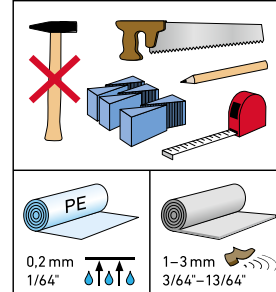

MONTERINGSVEJLEDNING

LAMINATGULV MAMMUT, MAMMUT EXCLUSIVE OG ADVANCED

Læs altid monteringsvejledningen grundigt inden montering. Vejledning findes også i pakken.

Wallmann Wallmann A/S

Sabroesvej 20B • 8600 Silkeborg • 8770 0900 • wallmann.dk • info@wallmann.dk

MONTERINGSVEJLEDNING

LAMINATGULV MAMMUT, MAMMUT EXCLUSIVE OG ADVANCED (FORTSAT)

Læs altid monteringsvejledningen grundigt inden montering. Vejledning findes også i pakken.

Optagning eller nedrivning af gulvet