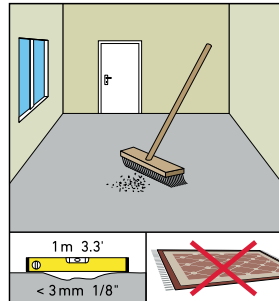

MONTERINGSVEJLEDNING

LAMINATGULV MAMMUT, MAMMUT EXCLUSIVE OG ADVANCED

Læs altid monteringsvejledningen grundigt inden montering. Vejledning findes også i pakken.

Wallmann Wallmann A/S

Sabroesvej 20B • 8600 Silkeborg • 8770 0900 • wallmann.dk • info@wallmann.dk